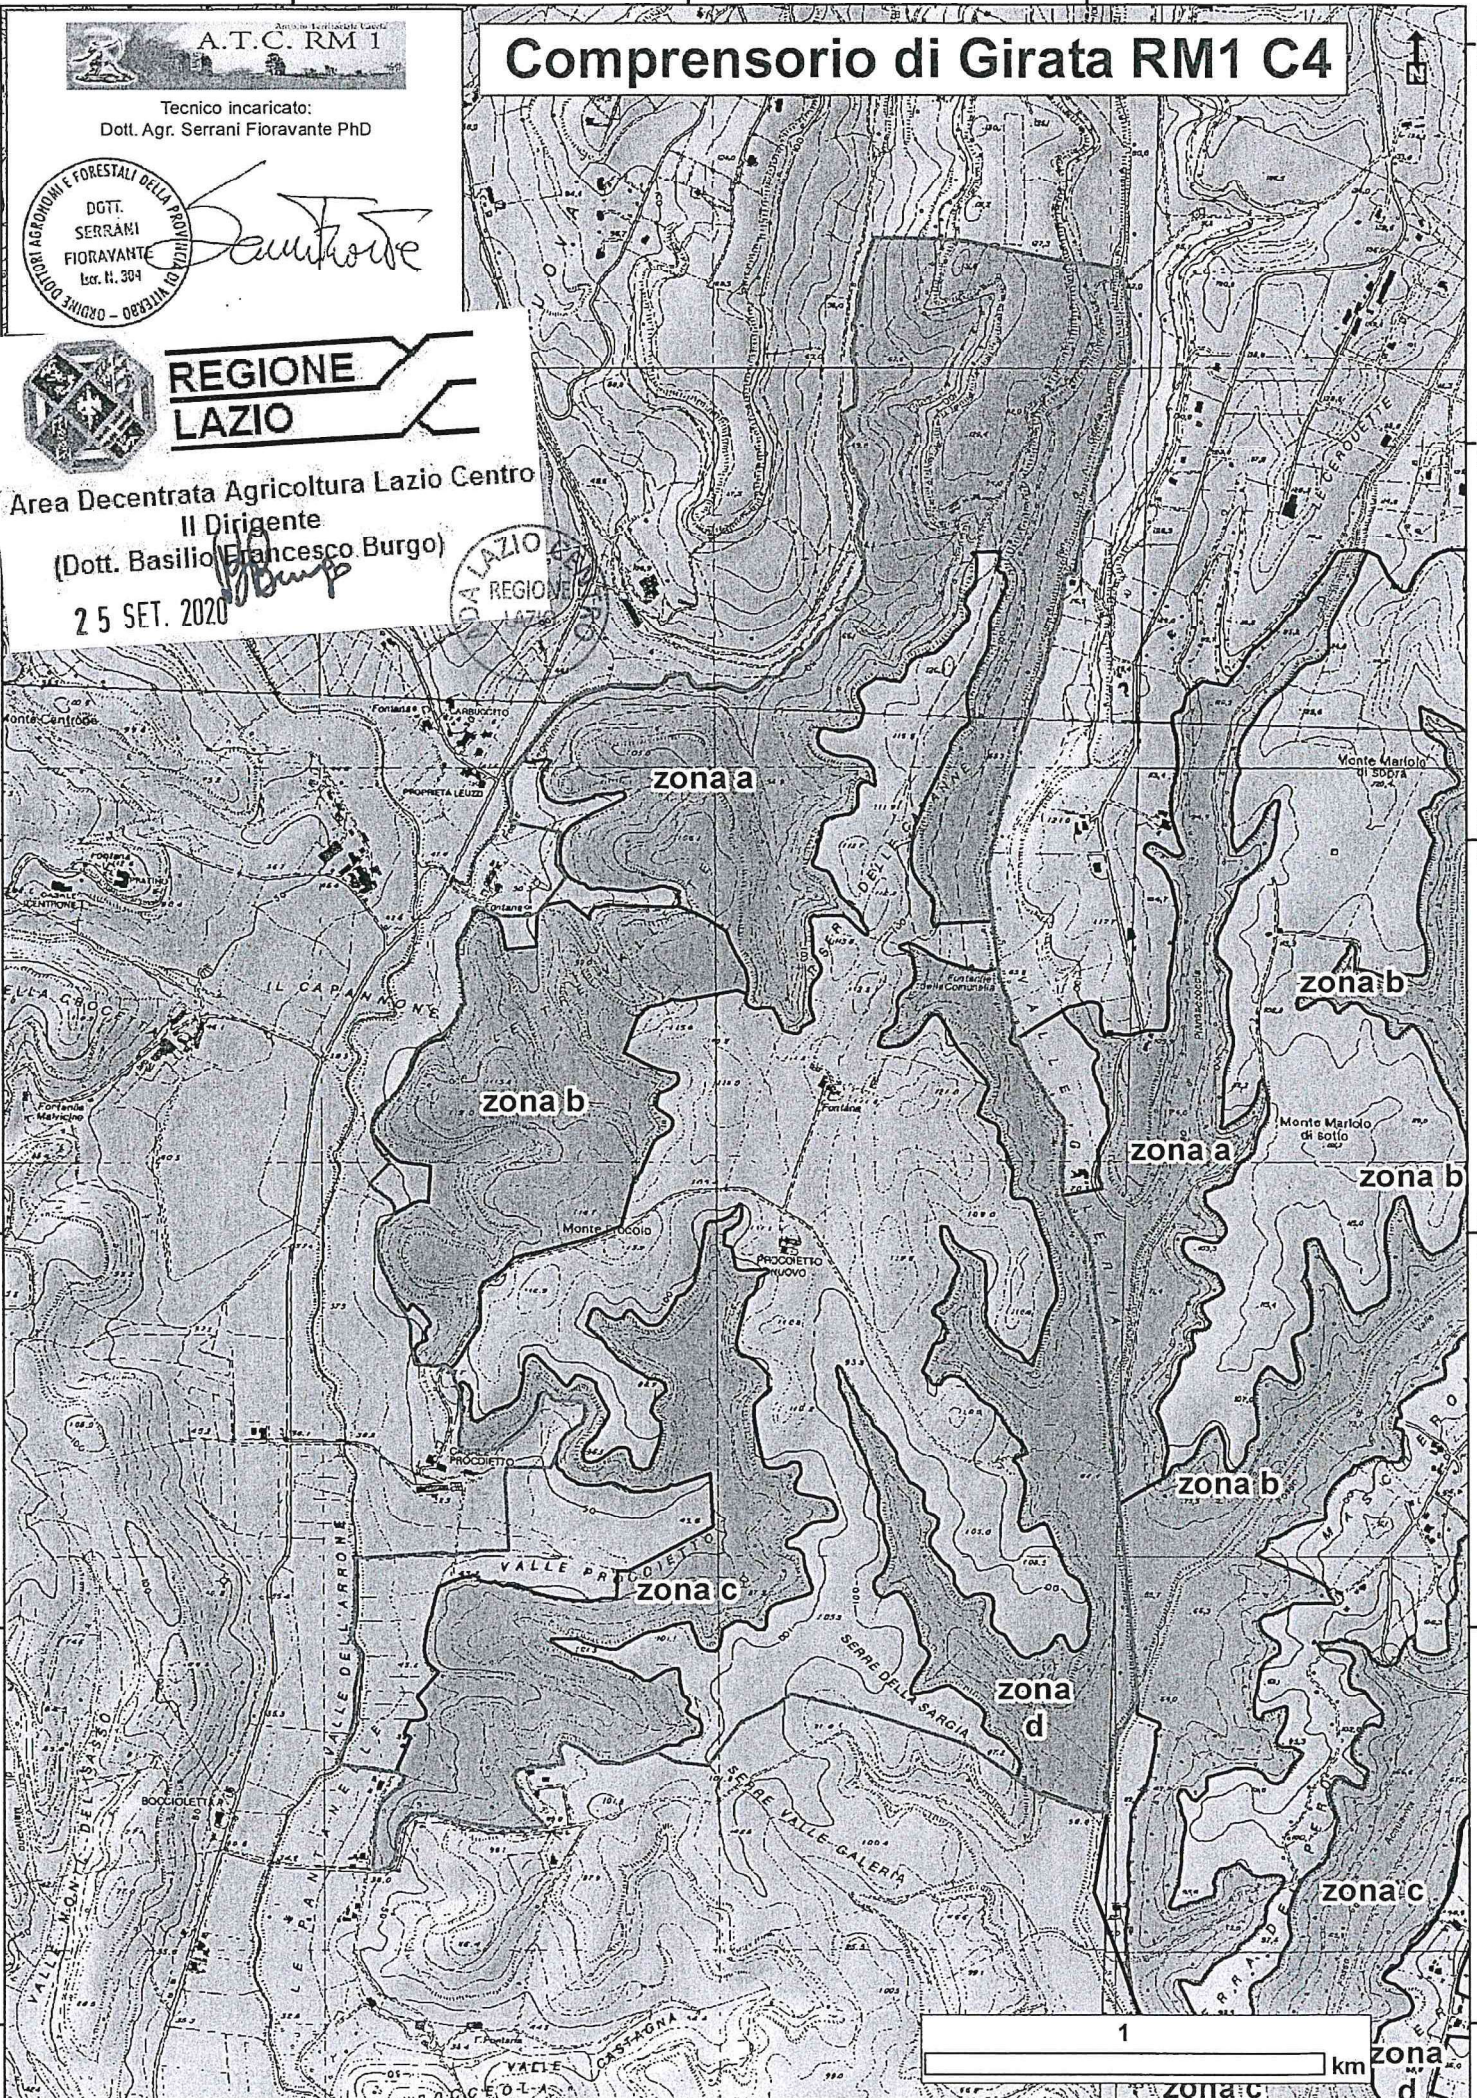

277000

278000

279000

A.T.C. RM I

Tecnico incaricato:
Dott. Agr. Serrani Fioravante PhD

Serrani

REGIONE
LAZIO

Area Decentrata Agricoltura Lazio Centro

Il Dirigente
(Dott. Basilio Francesco Burgo)

25 SET. 2020

Comprensorio di Girata RM1 C4

4655000
4654000
4653000
4652000
4651000
4650000

277000

278000

279000

CGS ED50 UTM 33N