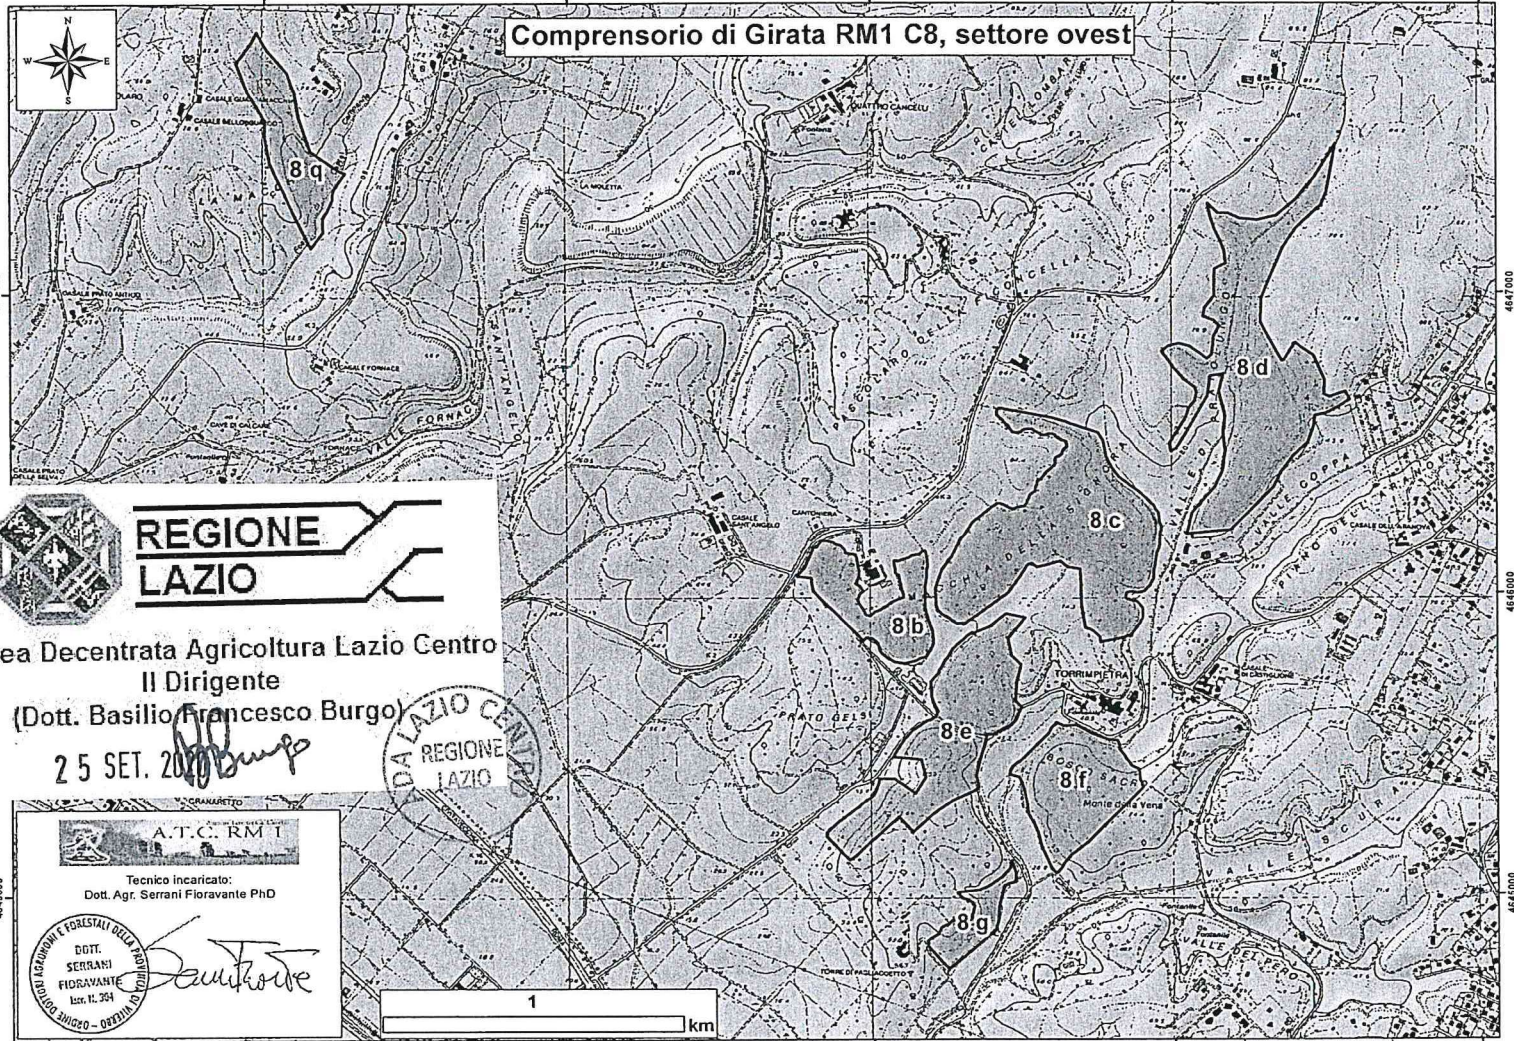

267000 268000 269000 270000 271000

### Compendio di Girata RM1 C8, settore ovest

Regione Lazio  
Dipartimento Agricoltura Lazio Centro  
Il Dirigente  
(Dott. Basilio Francesco Burgo)  
25 SET. 2010

A.T.C. RMT

Tecnico incaricato:  
Dott. Agr. Serrani Fioravante PhD

DOTT. SERRANI FIORAVANTE  
Esp. N. 364

*Serrani*

1 km

CGS WGS84 UTM 33N

267000 268000 269000 270000 271000