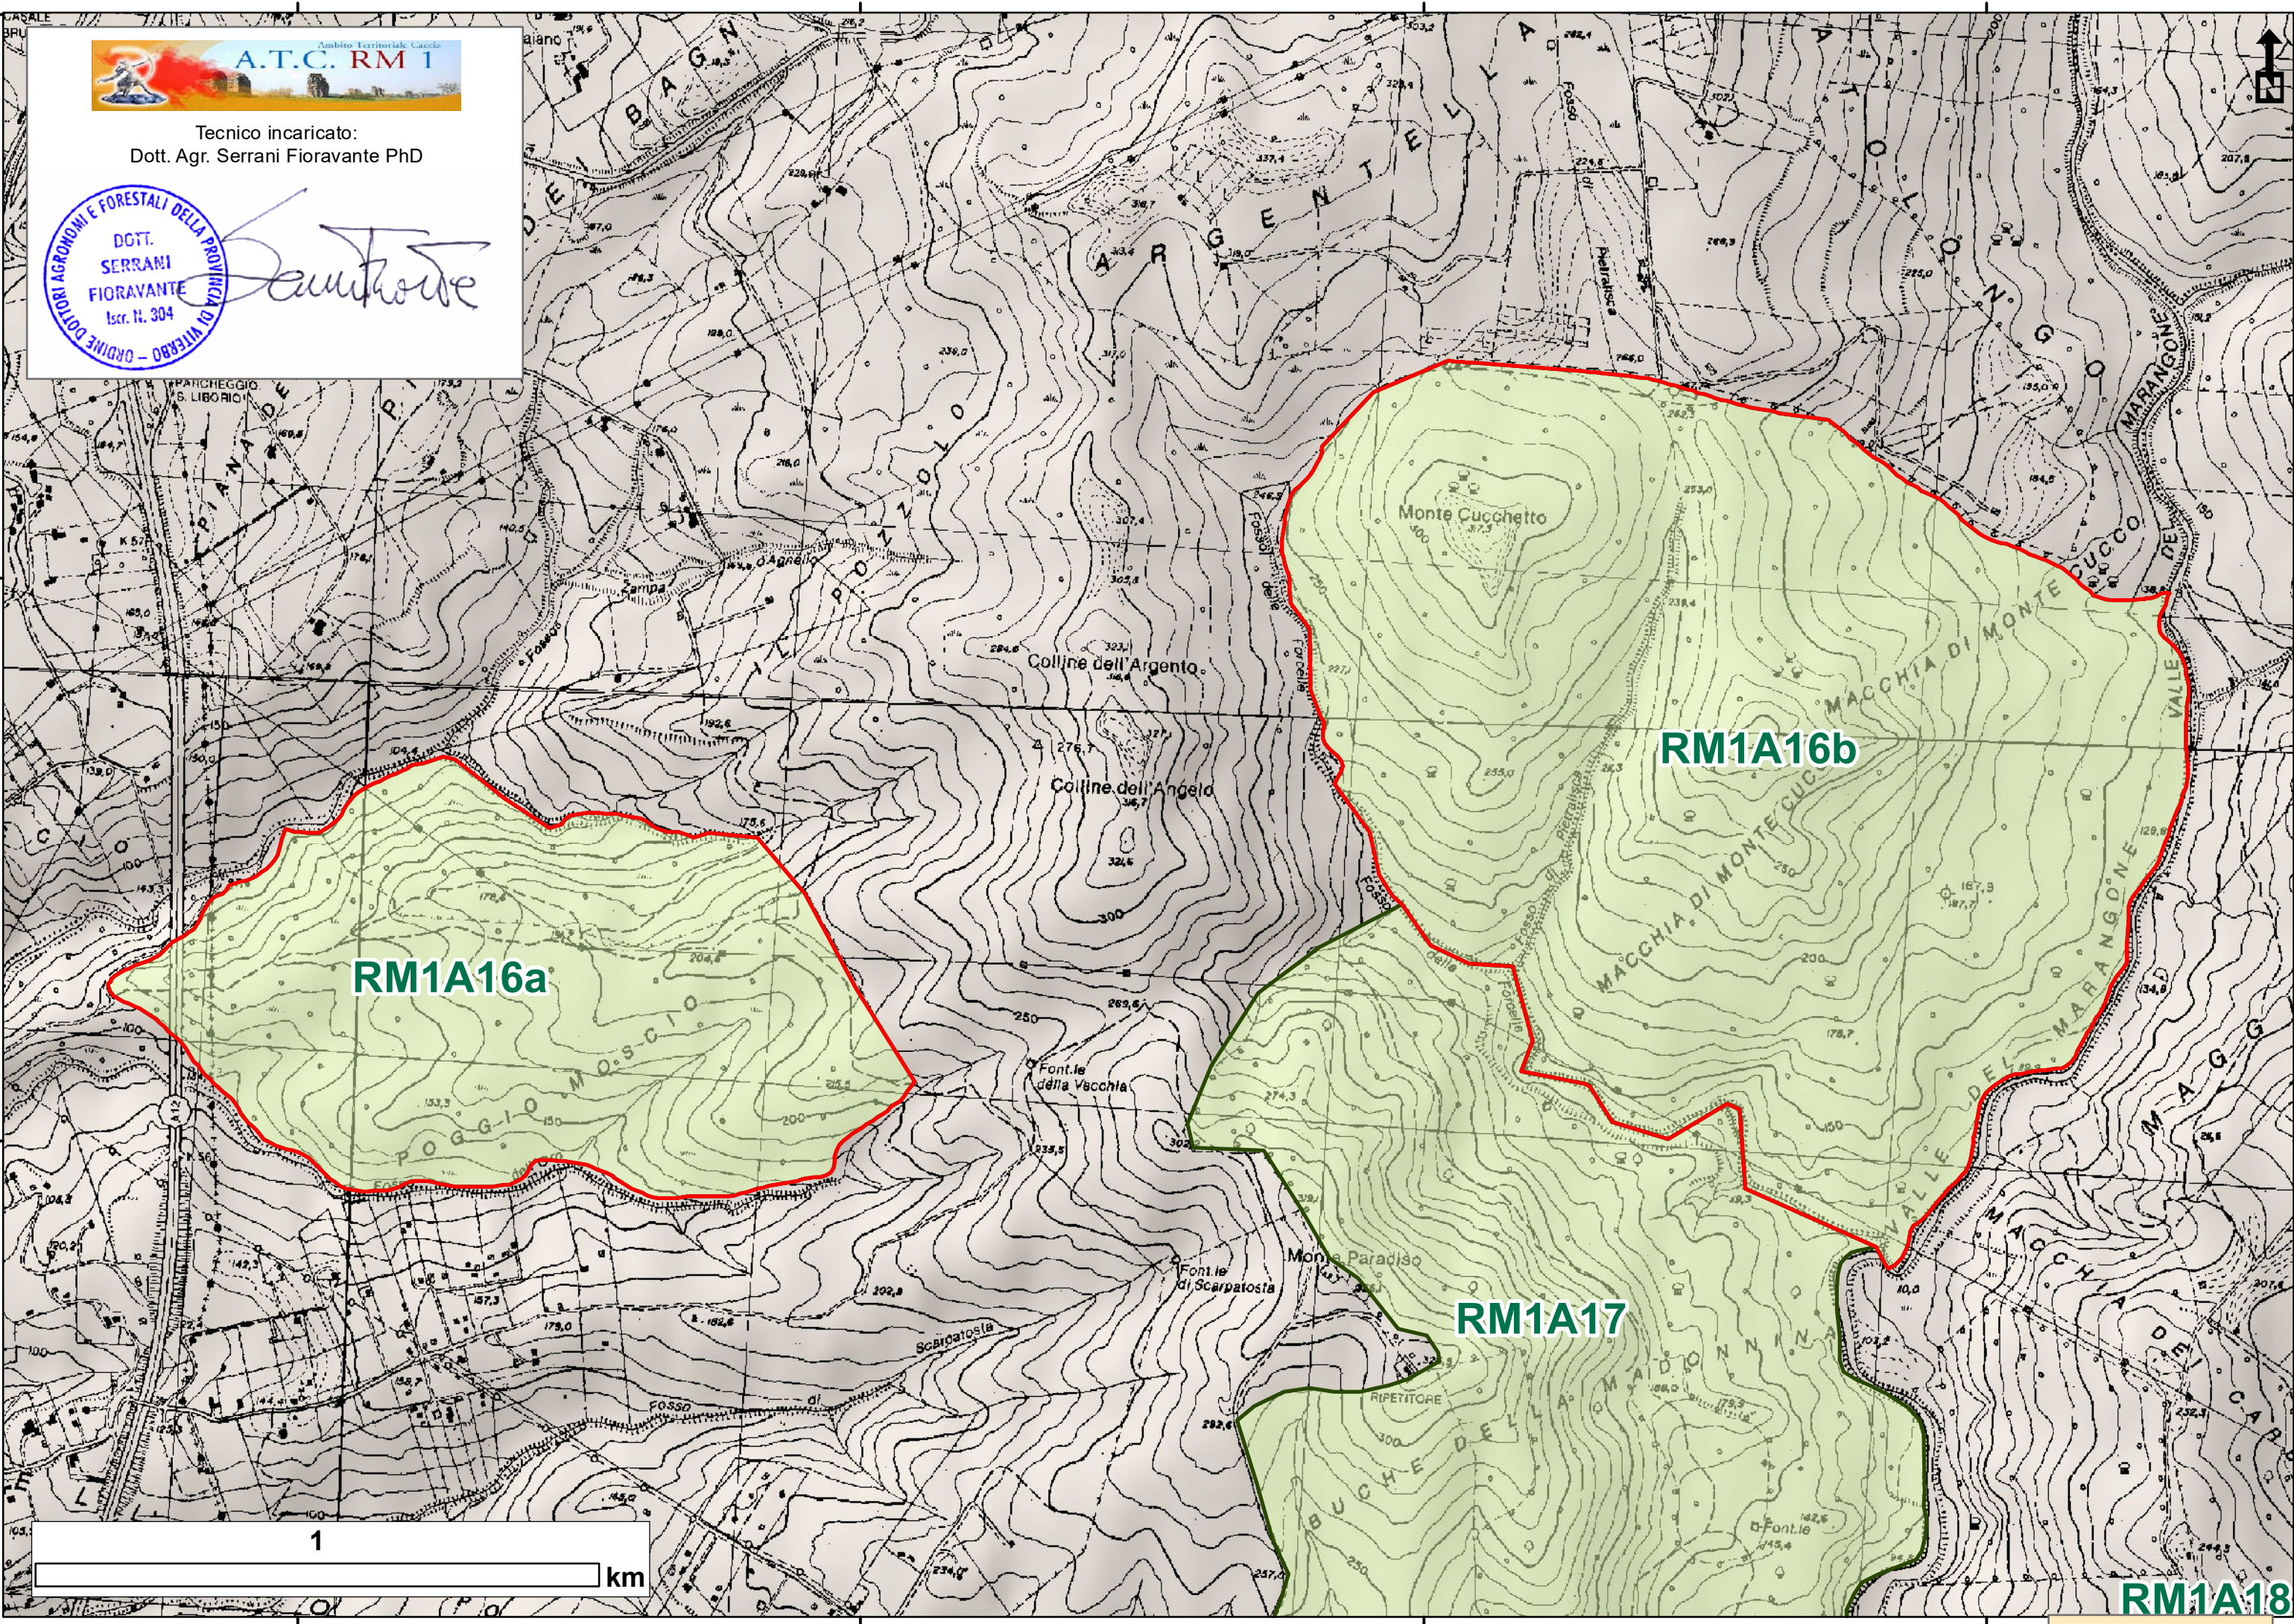

Tecnico incaricato:
Dott. Agr. Serrani Fioravante PhD

Serrani Fioravante

1 km

RM1A18
CGS ED50 UTM 33N