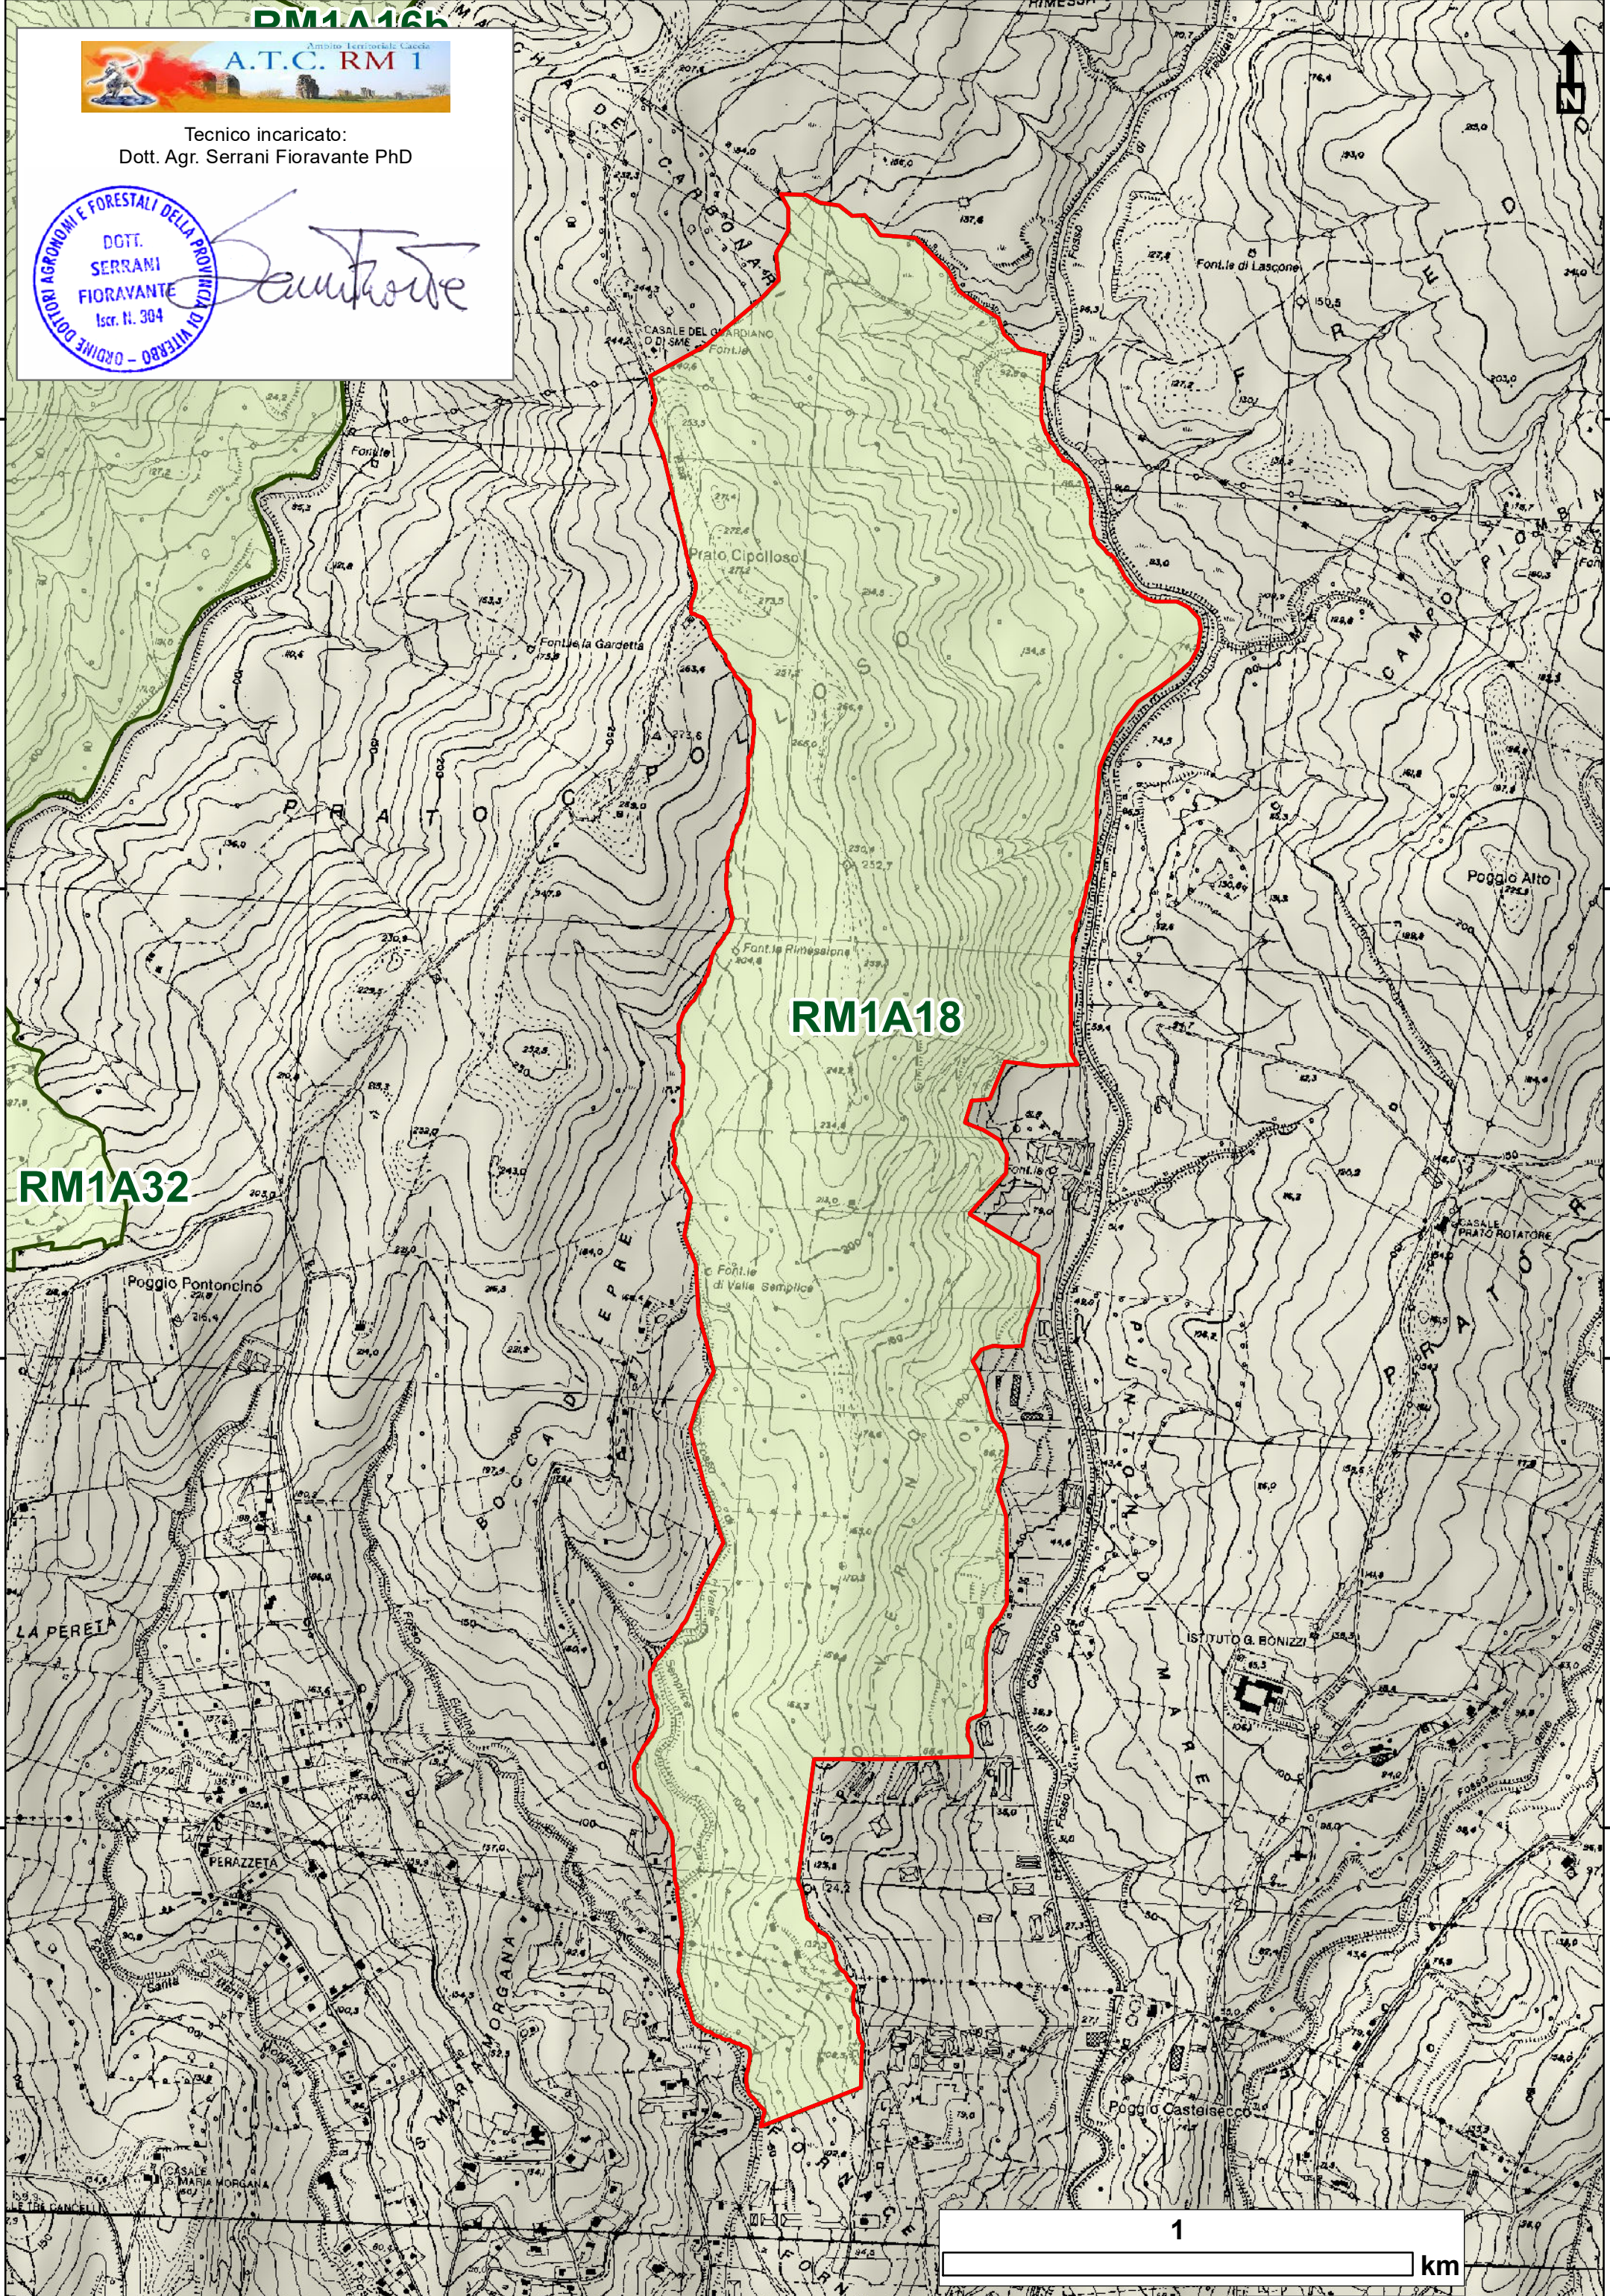

241000

242000

243000

RM1A16b

Tecnico incaricato:  
Dott. Agr. Serrani Fioravante PhD

*Serrani Fioravante*

4664000  
4663000  
4662000  
4661000  
4660000

4664000  
4663000  
4662000  
4661000  
4660000

RM1A32

RM1A18

CGS ED50 UTM 33N

241000

242000