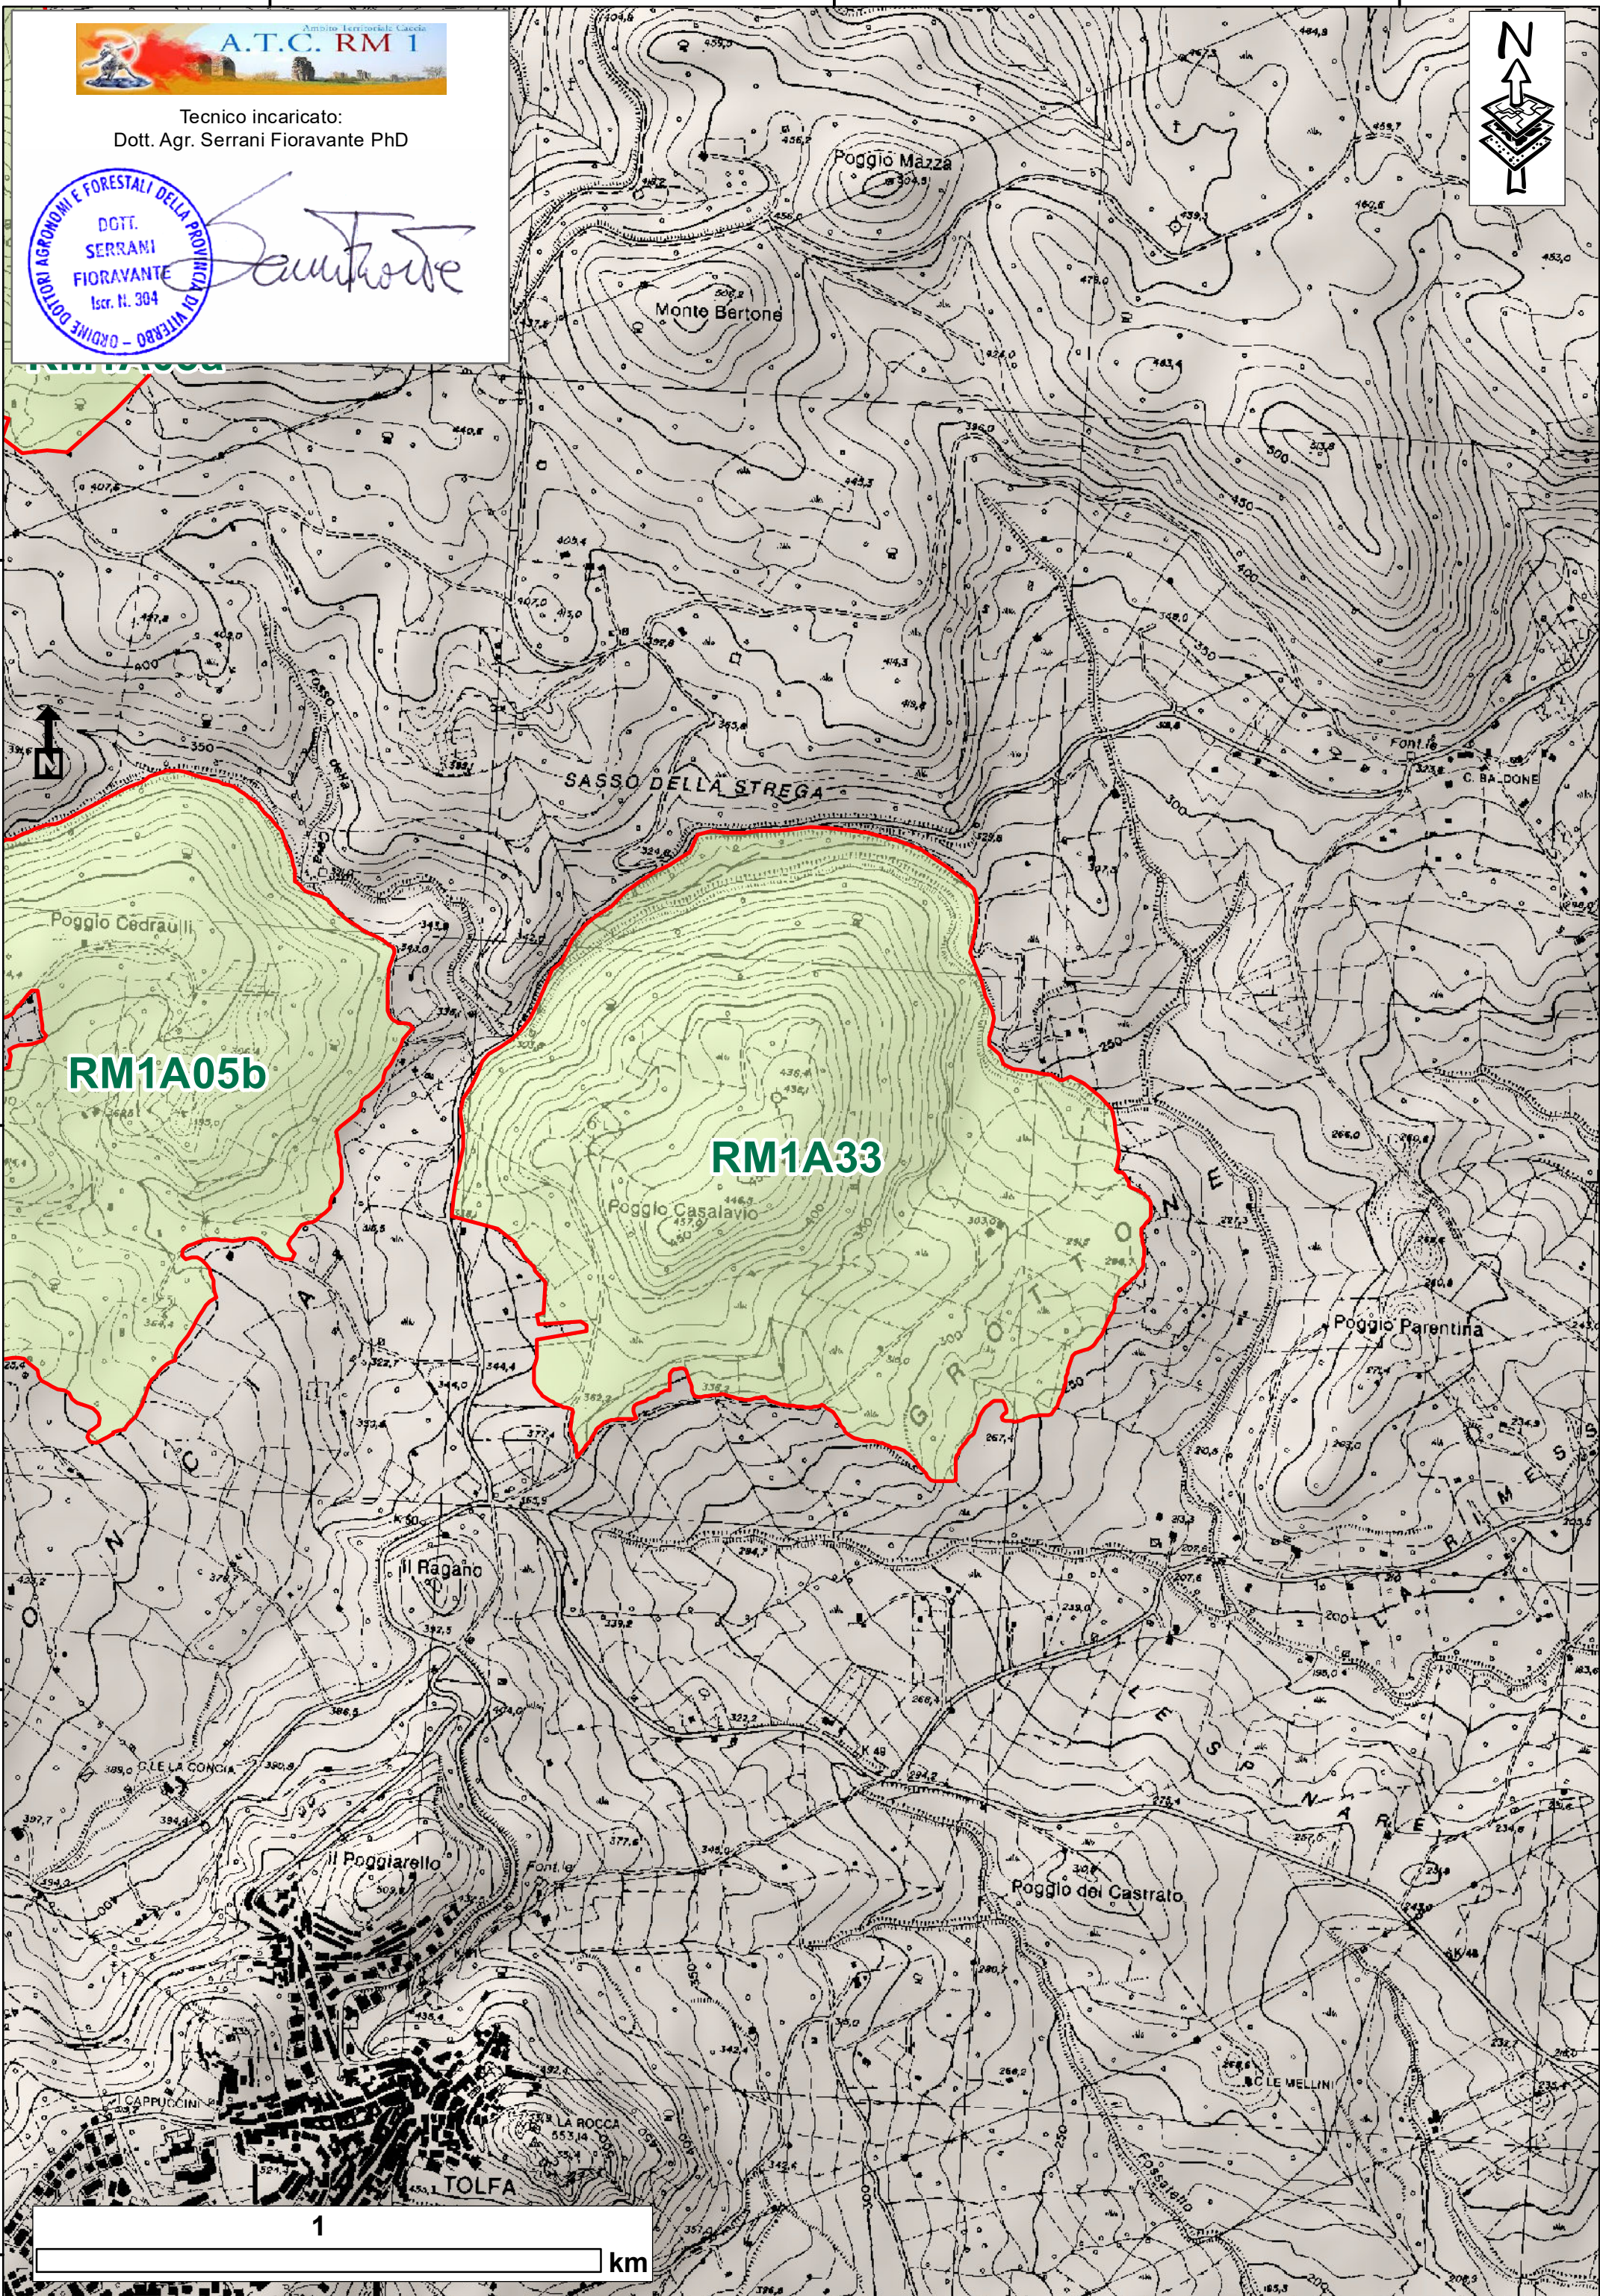

247000

248000

249000

Tecnico incaricato:  
Dott. Agr. Serrani Fioravante PhD

*Serrani Fioravante*

4674000

4674000

4673000

4673000

4672000

4672000

4671000

4671000

**RM1A05b**

**RM1A33**

1

km

247000

248000

CGS WGS84 UTM33N 00