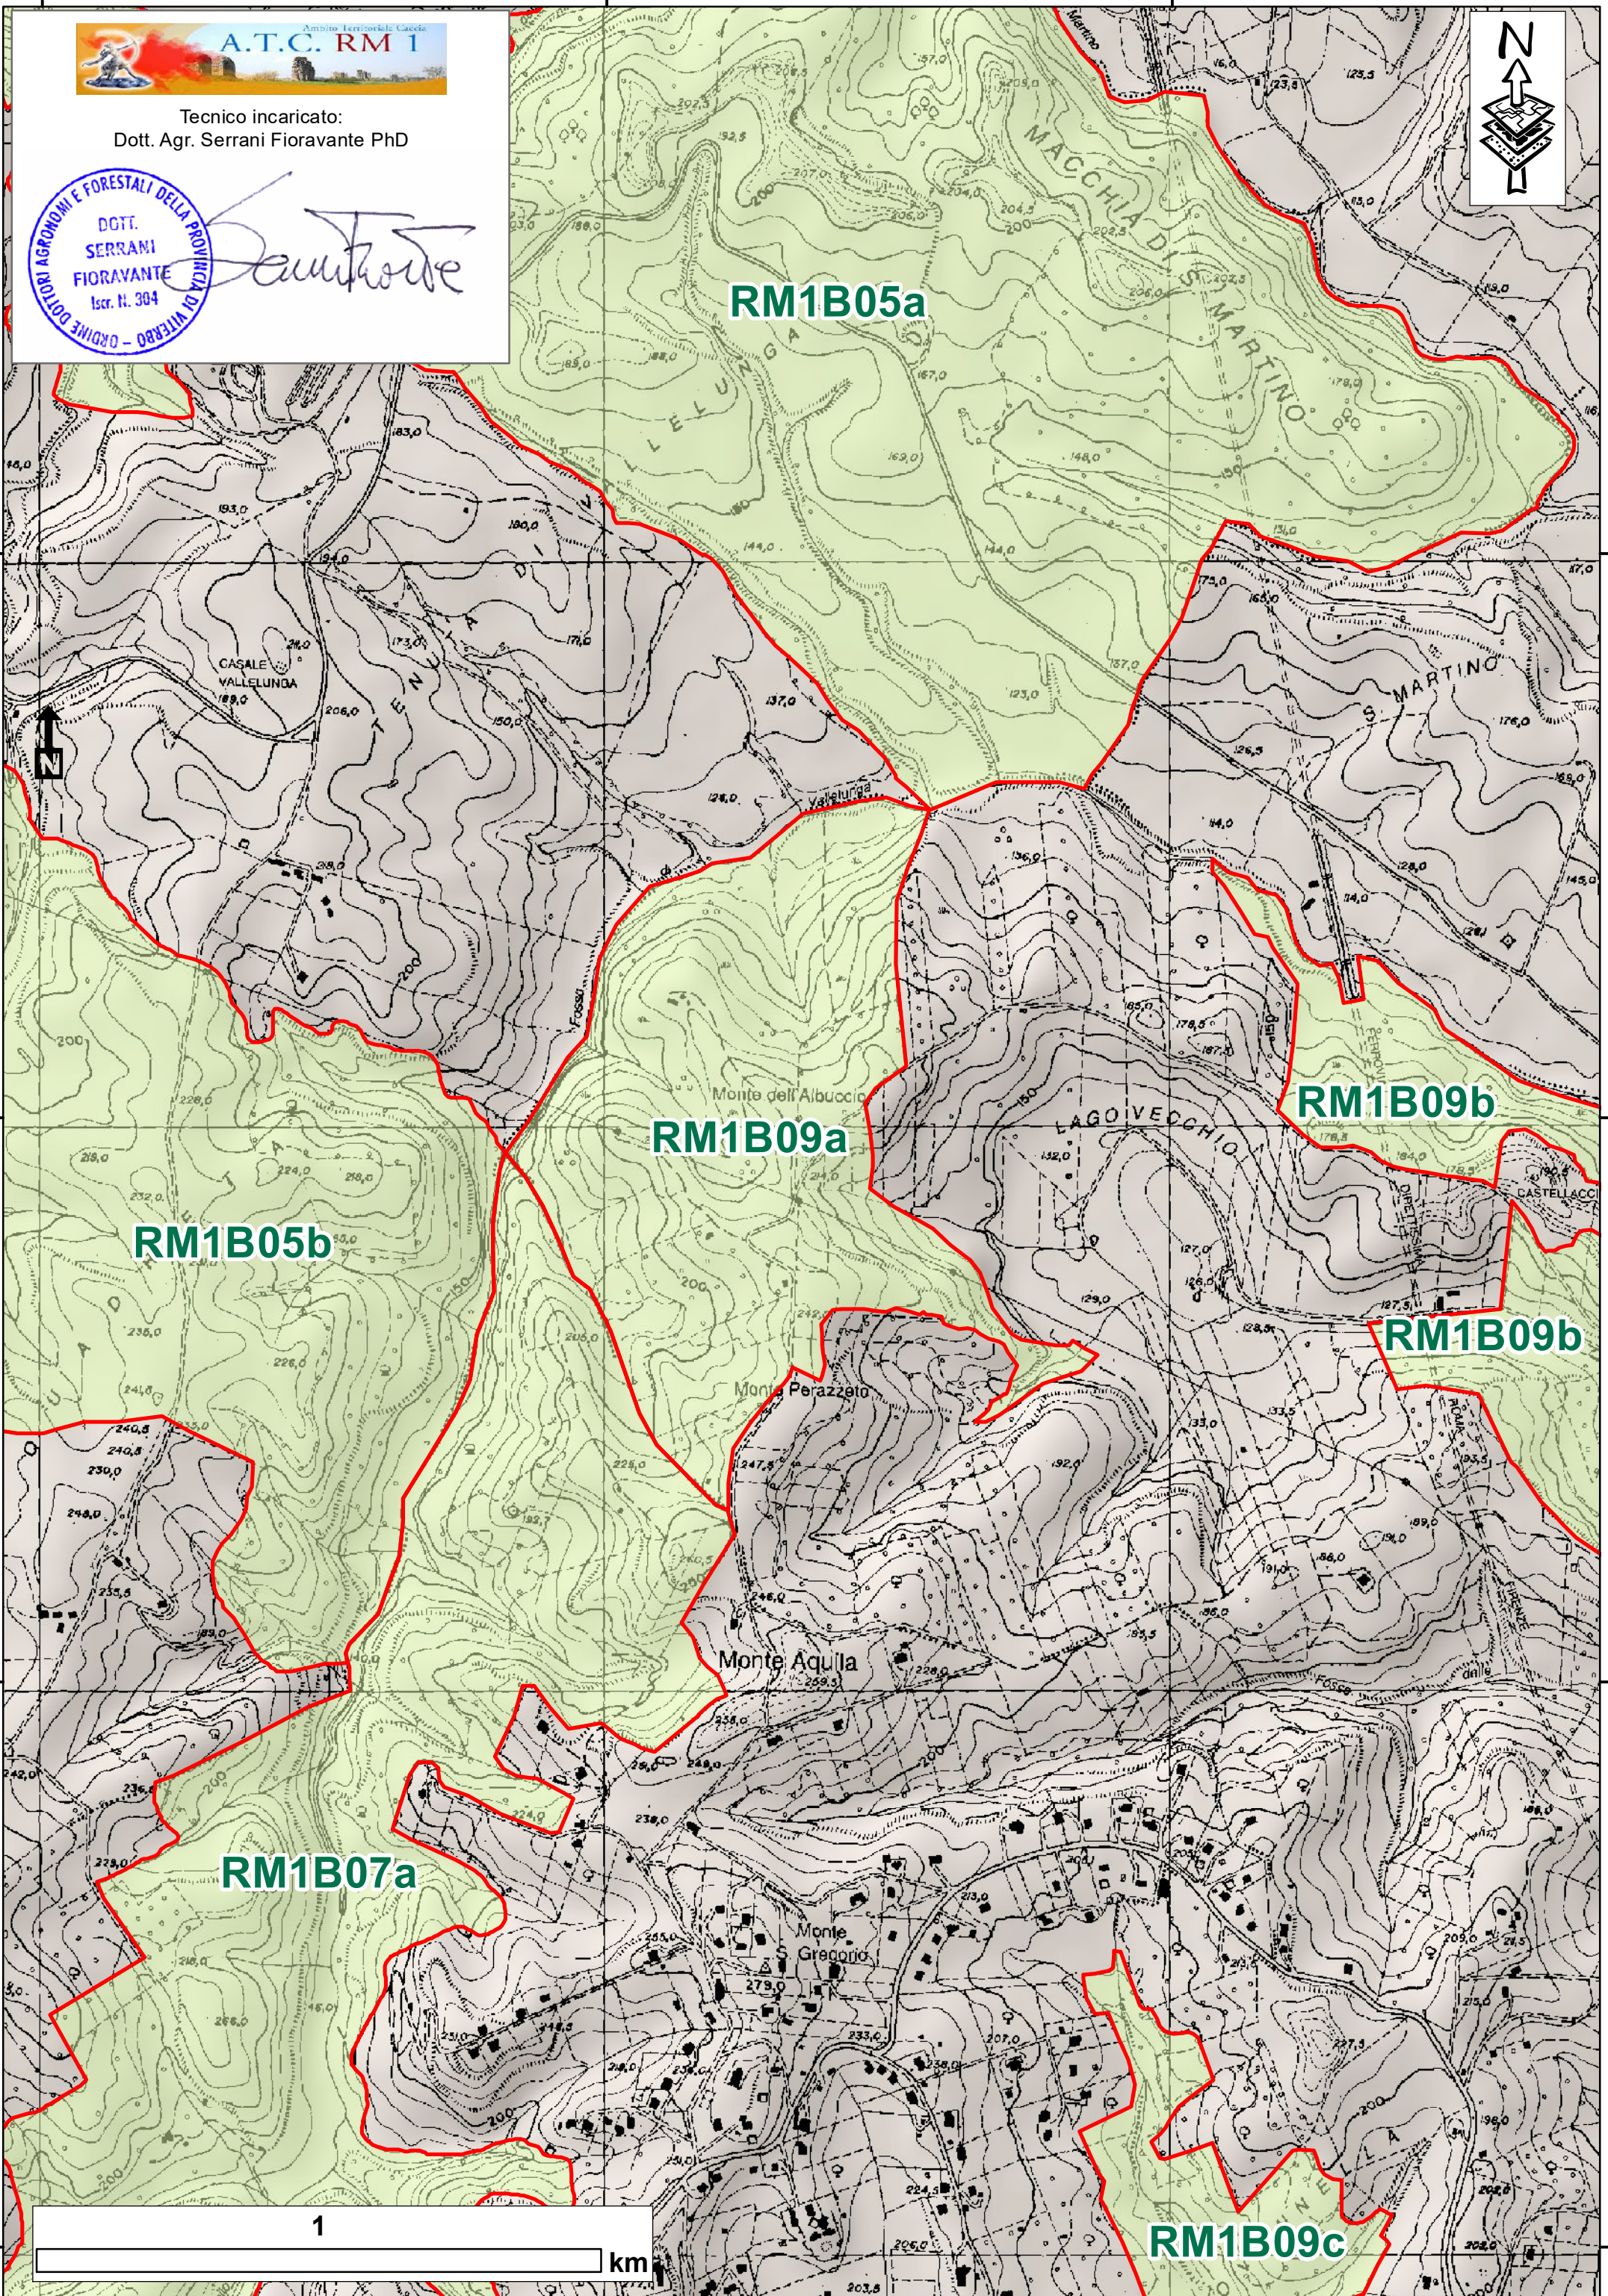

294000

295000

296000

Tecnico incaricato:
Dott. Agr. Serrani Fioravante PhD

Serrani Fioravante

RM1B05a

RM1B09b

RM1B09a

RM1B05b

RM1B09b

RM1B07a

RM1B09c

1

km

294000

295000

296000 CGS WGS84 UTM33N

4673000

4673000

4672000

4672000

4671000

4671000

4670000