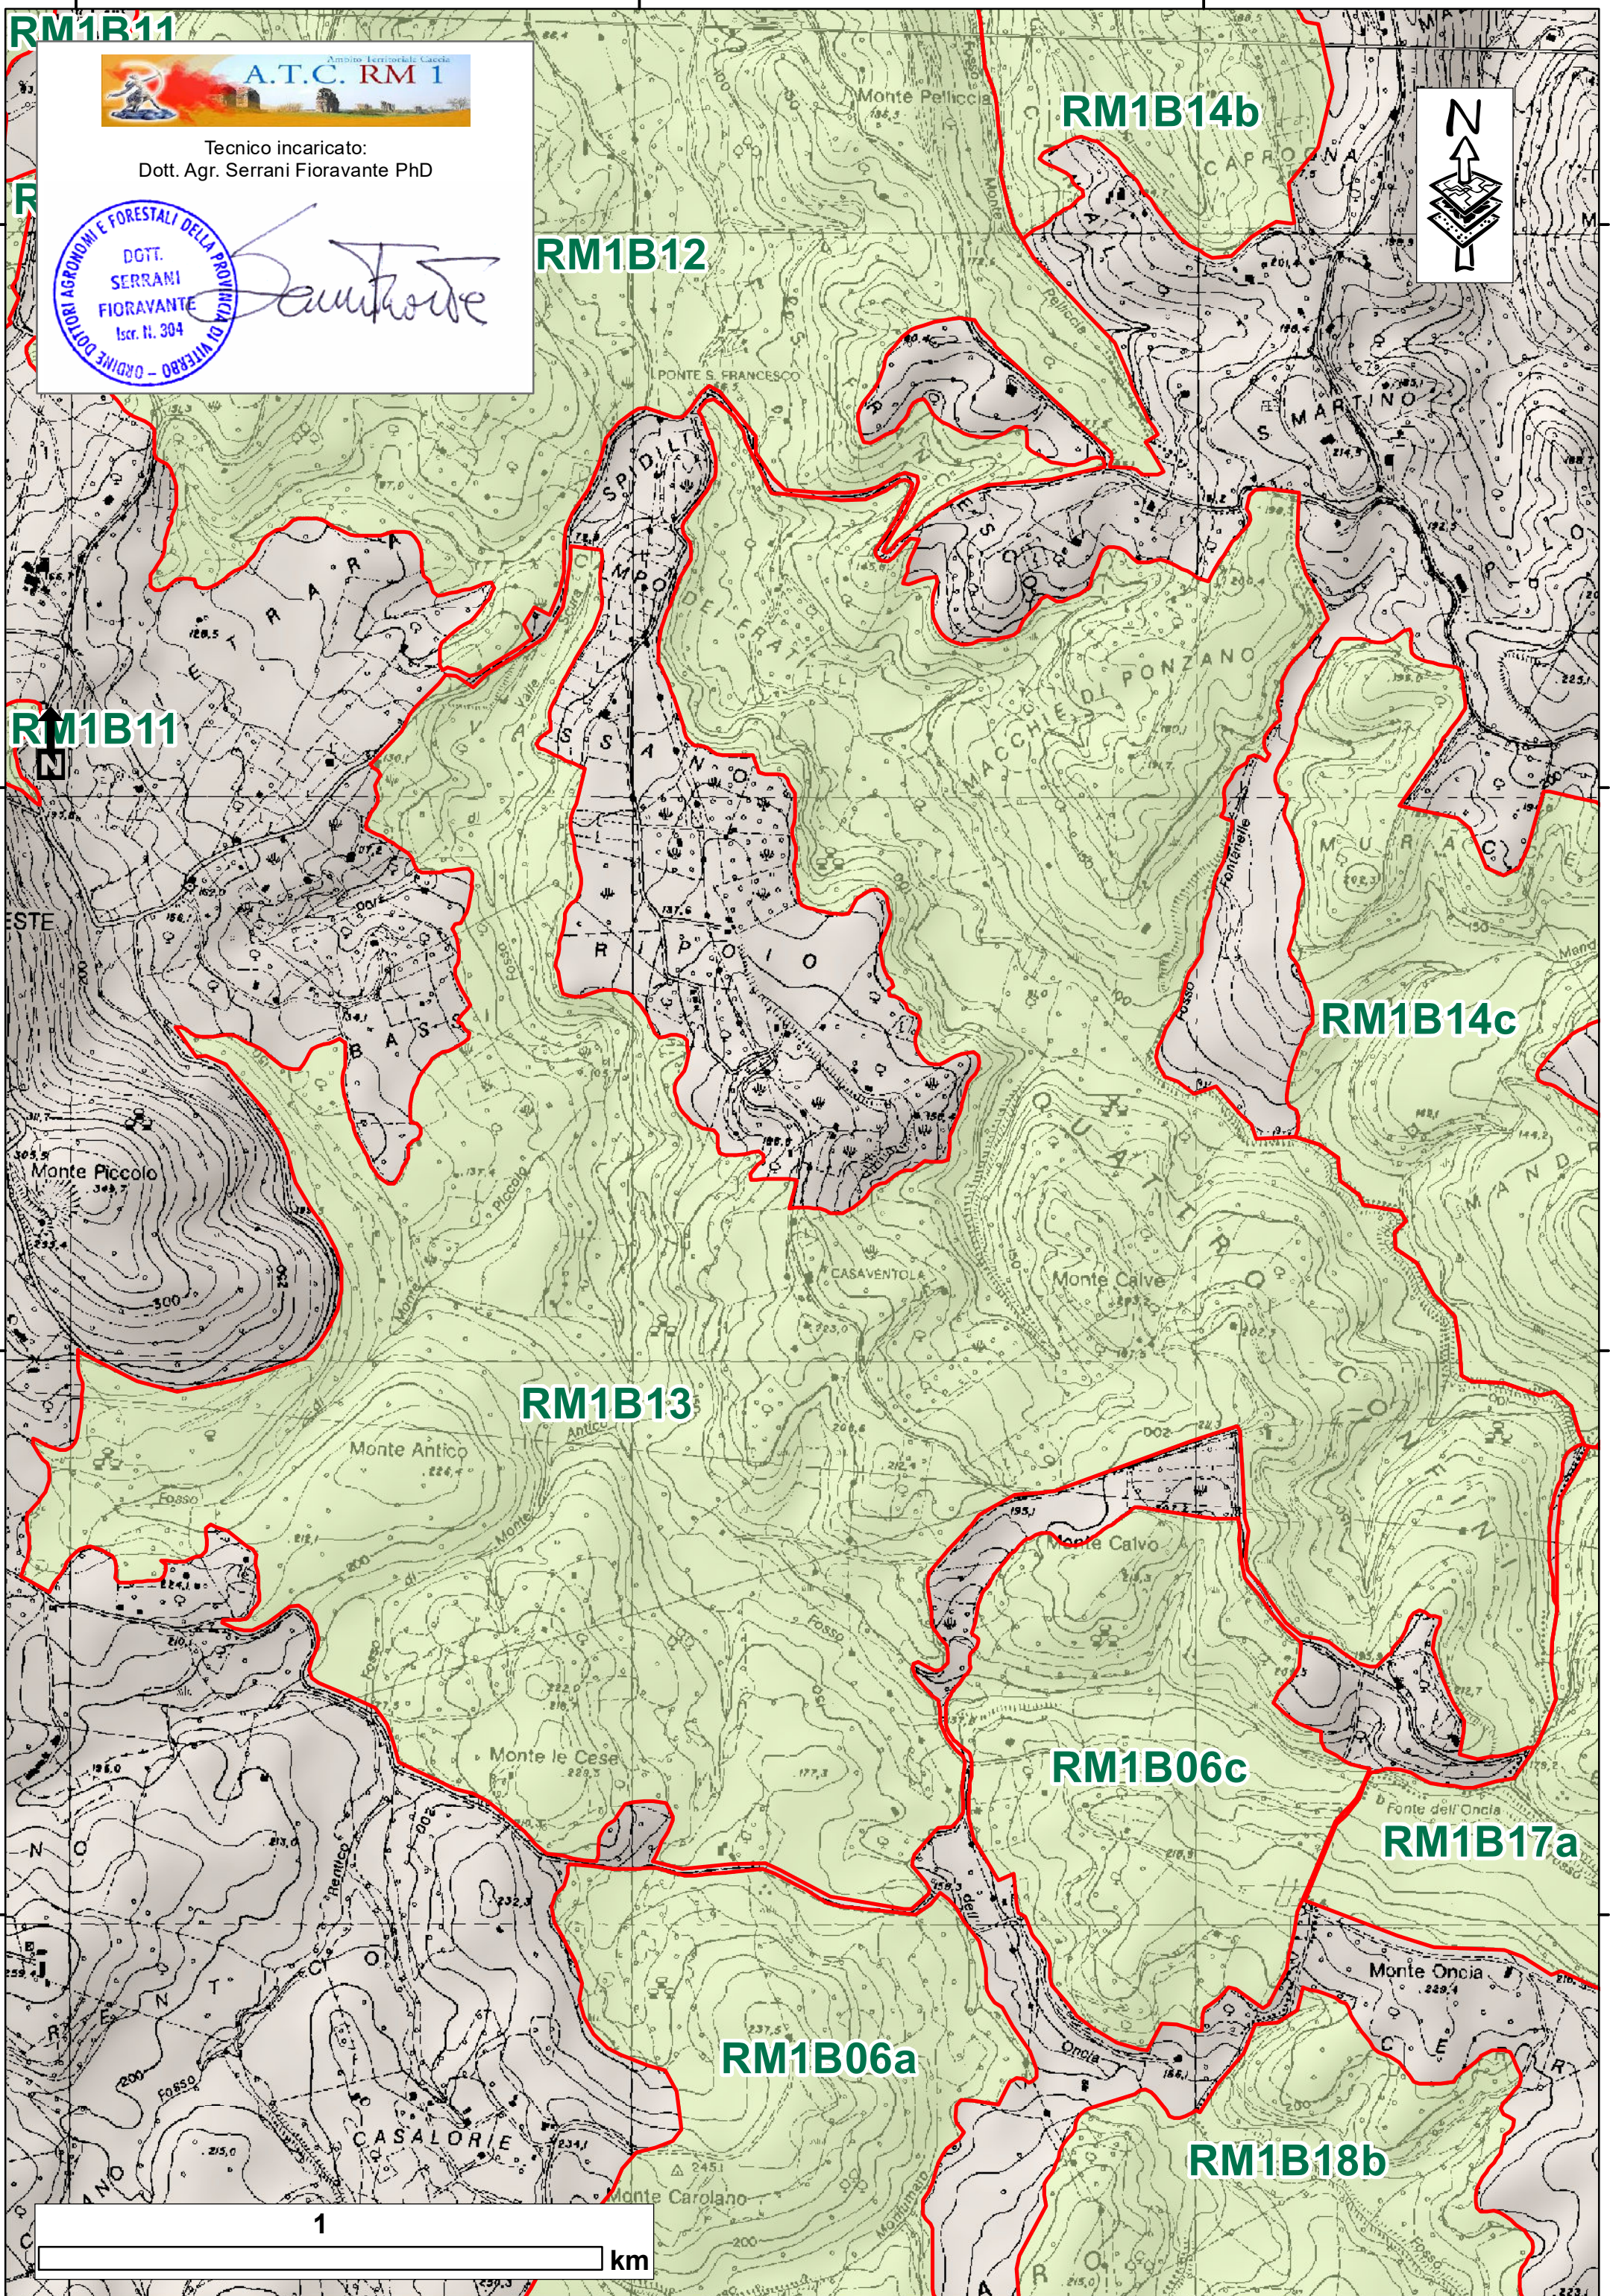

296000

297000

298000

Tecnico incaricato:  
Dott. Agr. Serrani Fioravante PhD

*Serrani Fioravante*

RM1B11

RM1B12

RM1B14b

RM1B14c

RM1B13

RM1B06c

RM1B17a

RM1B06a

RM1B18b

296000

297000

CGS WGS84 UTM33N