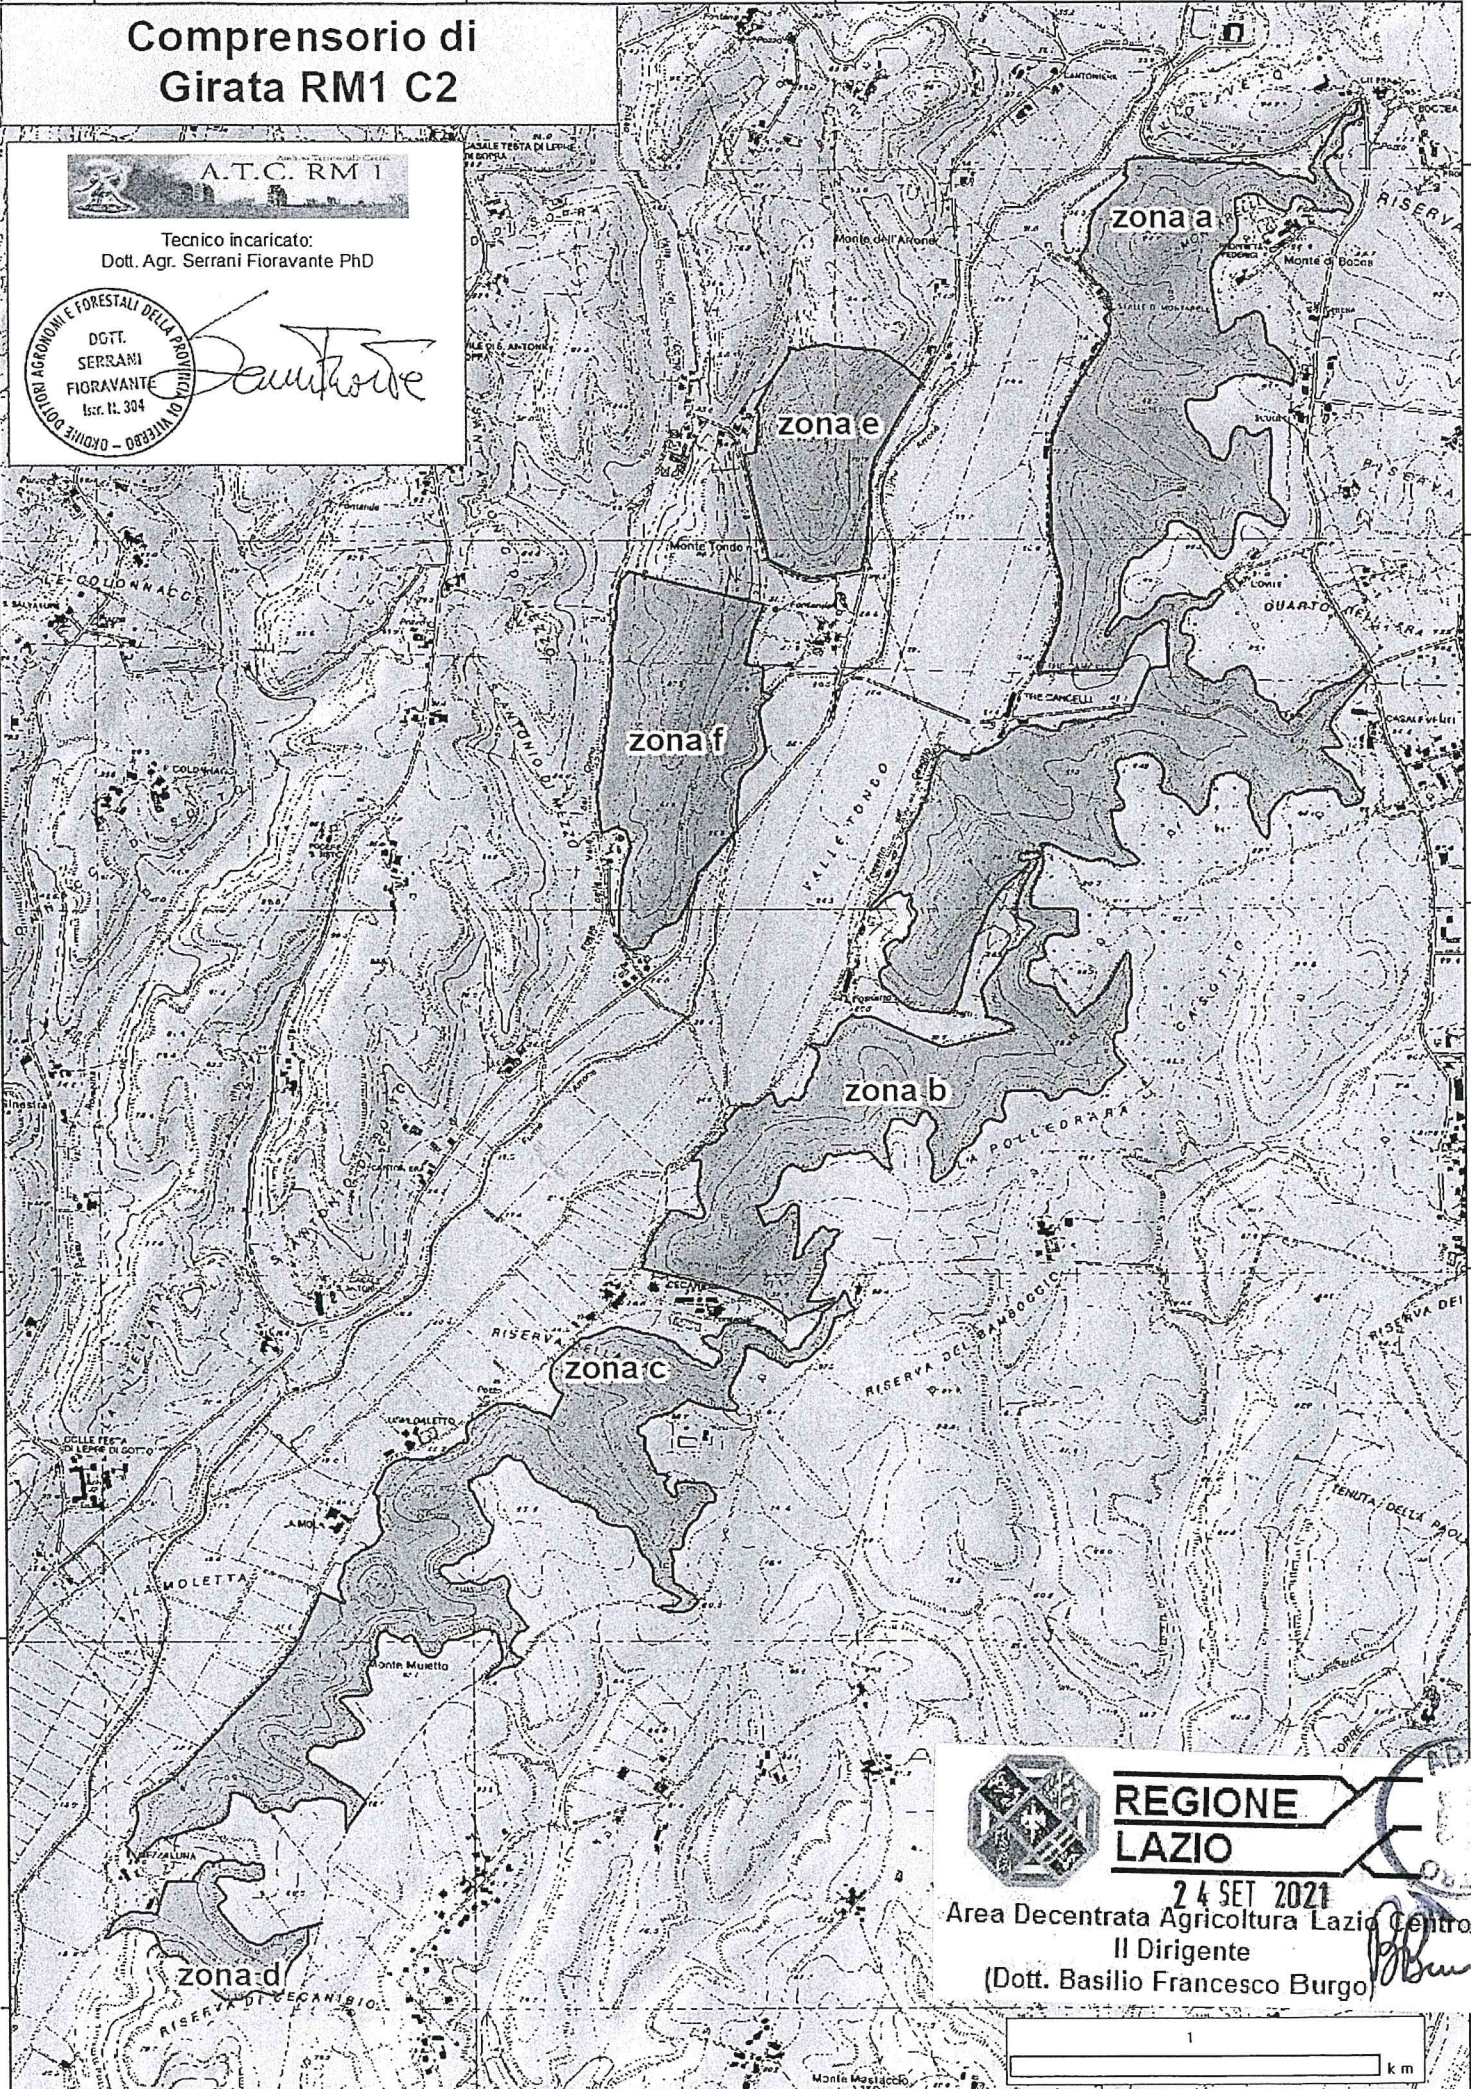

274000

275000

276000

277000

Comprensorio di Girata RM1 C2

Tecnico incaricato:

Dott. Agr. Serrani Fioravante PhD

Serrani

**REGIONE
LAZIO**

24 SET 2021

Area Decentrata Agricoltura Lazio Centro
Il Dirigente
(Dott. Basilio Francesco Burgo)

Burgo

CGS WGS84 UTM 33N

277000

274000

275000

276000

4649000

4648000

4647000

4646000

4645000

4644000