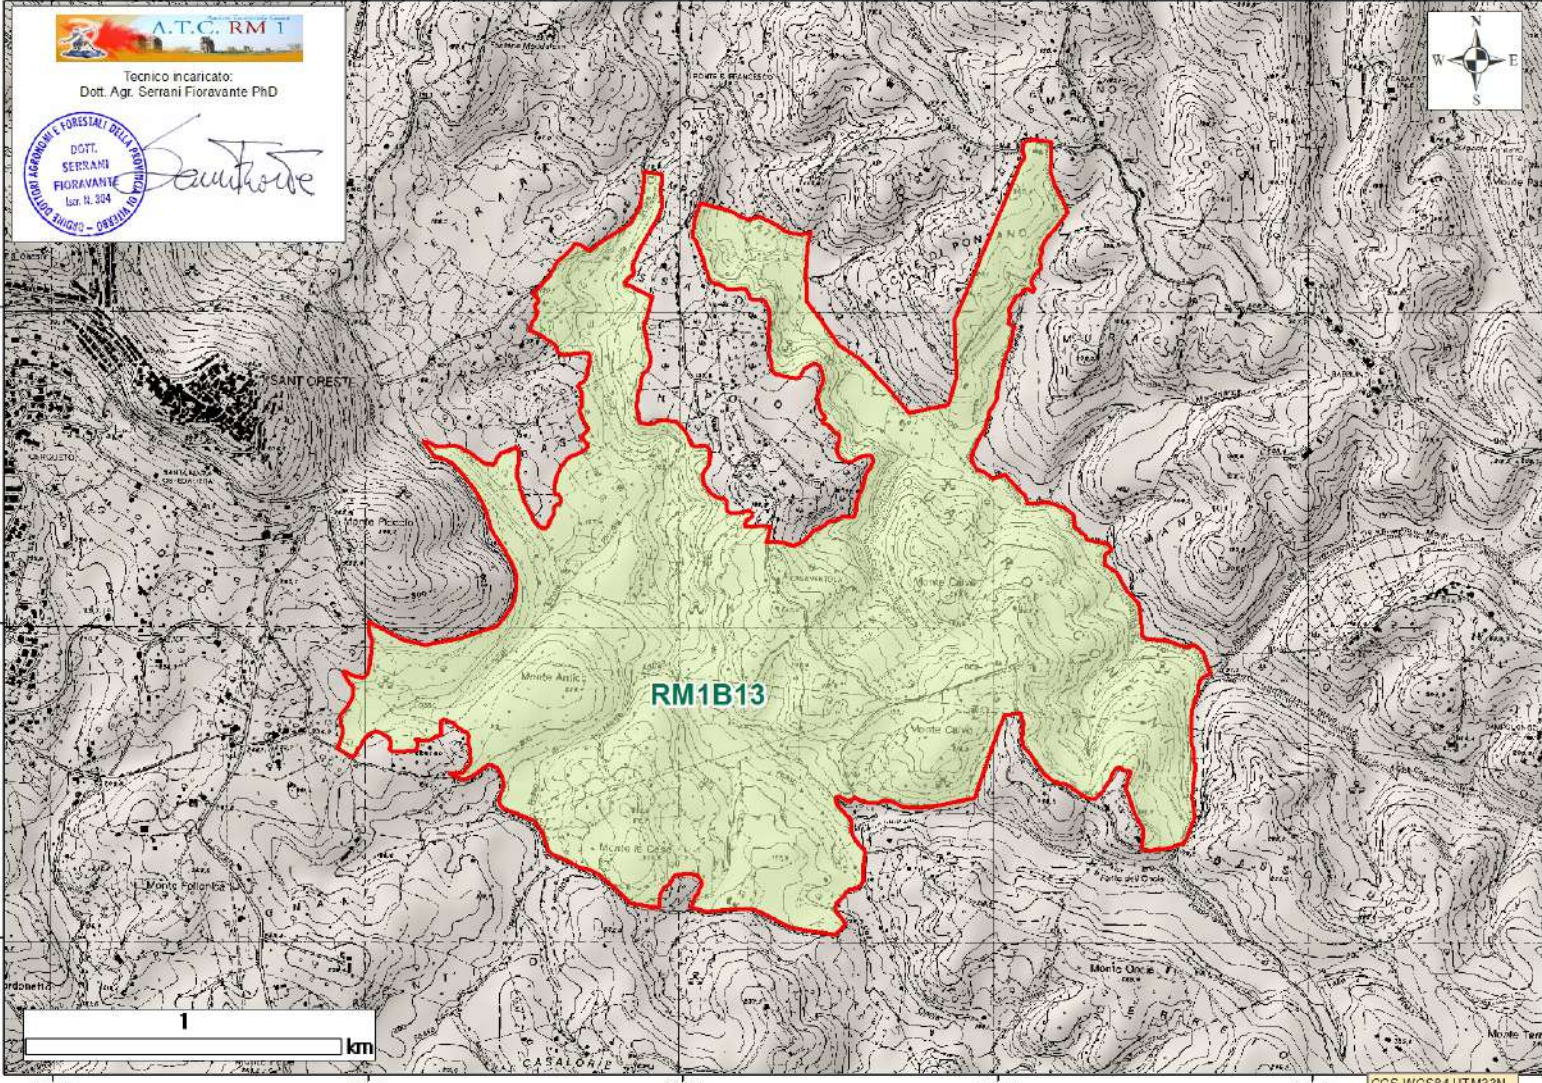

295000 296000 297000 298000 299000

Tecnico incaricato:  
Dott. Agr. Serrani Fioravante PhD

*Serrani Fioravante*

295000 296000 297000 298000 299000

CGS WGS84 UTM33N