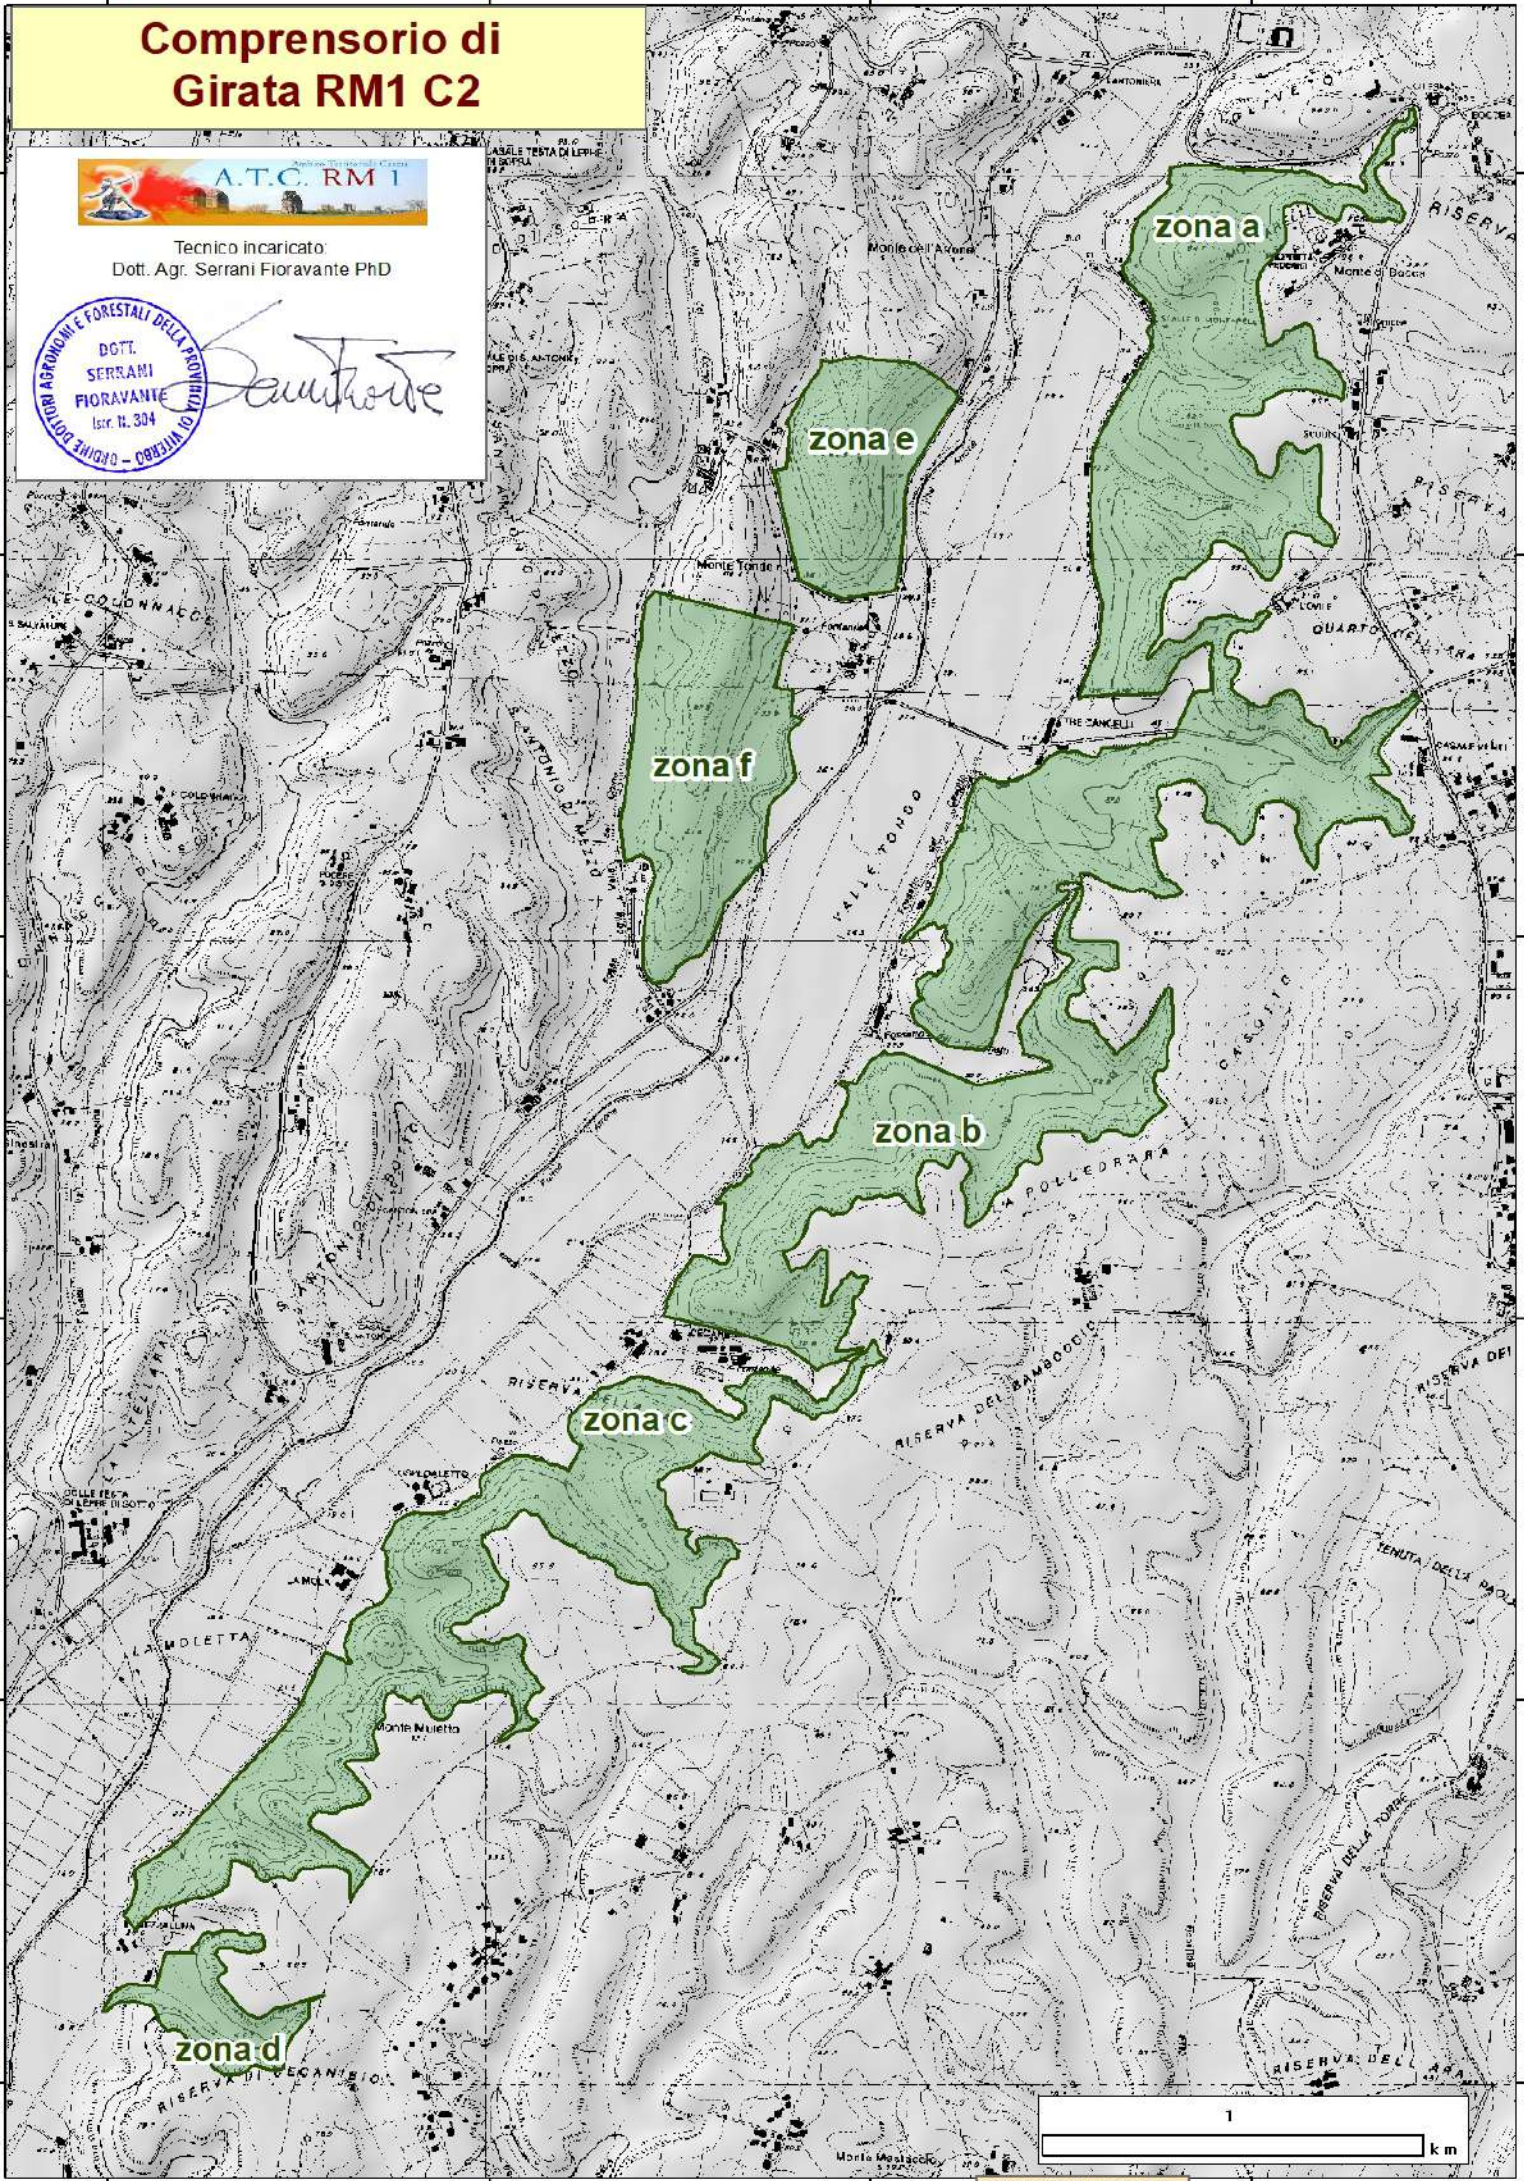

Comprendorio di Girata RM1 C2

Tecnico incaricato
Dott. Agr. Serrani Fioravante PhD

Serrani Fioravante

CGS WGS84 UTM 33N