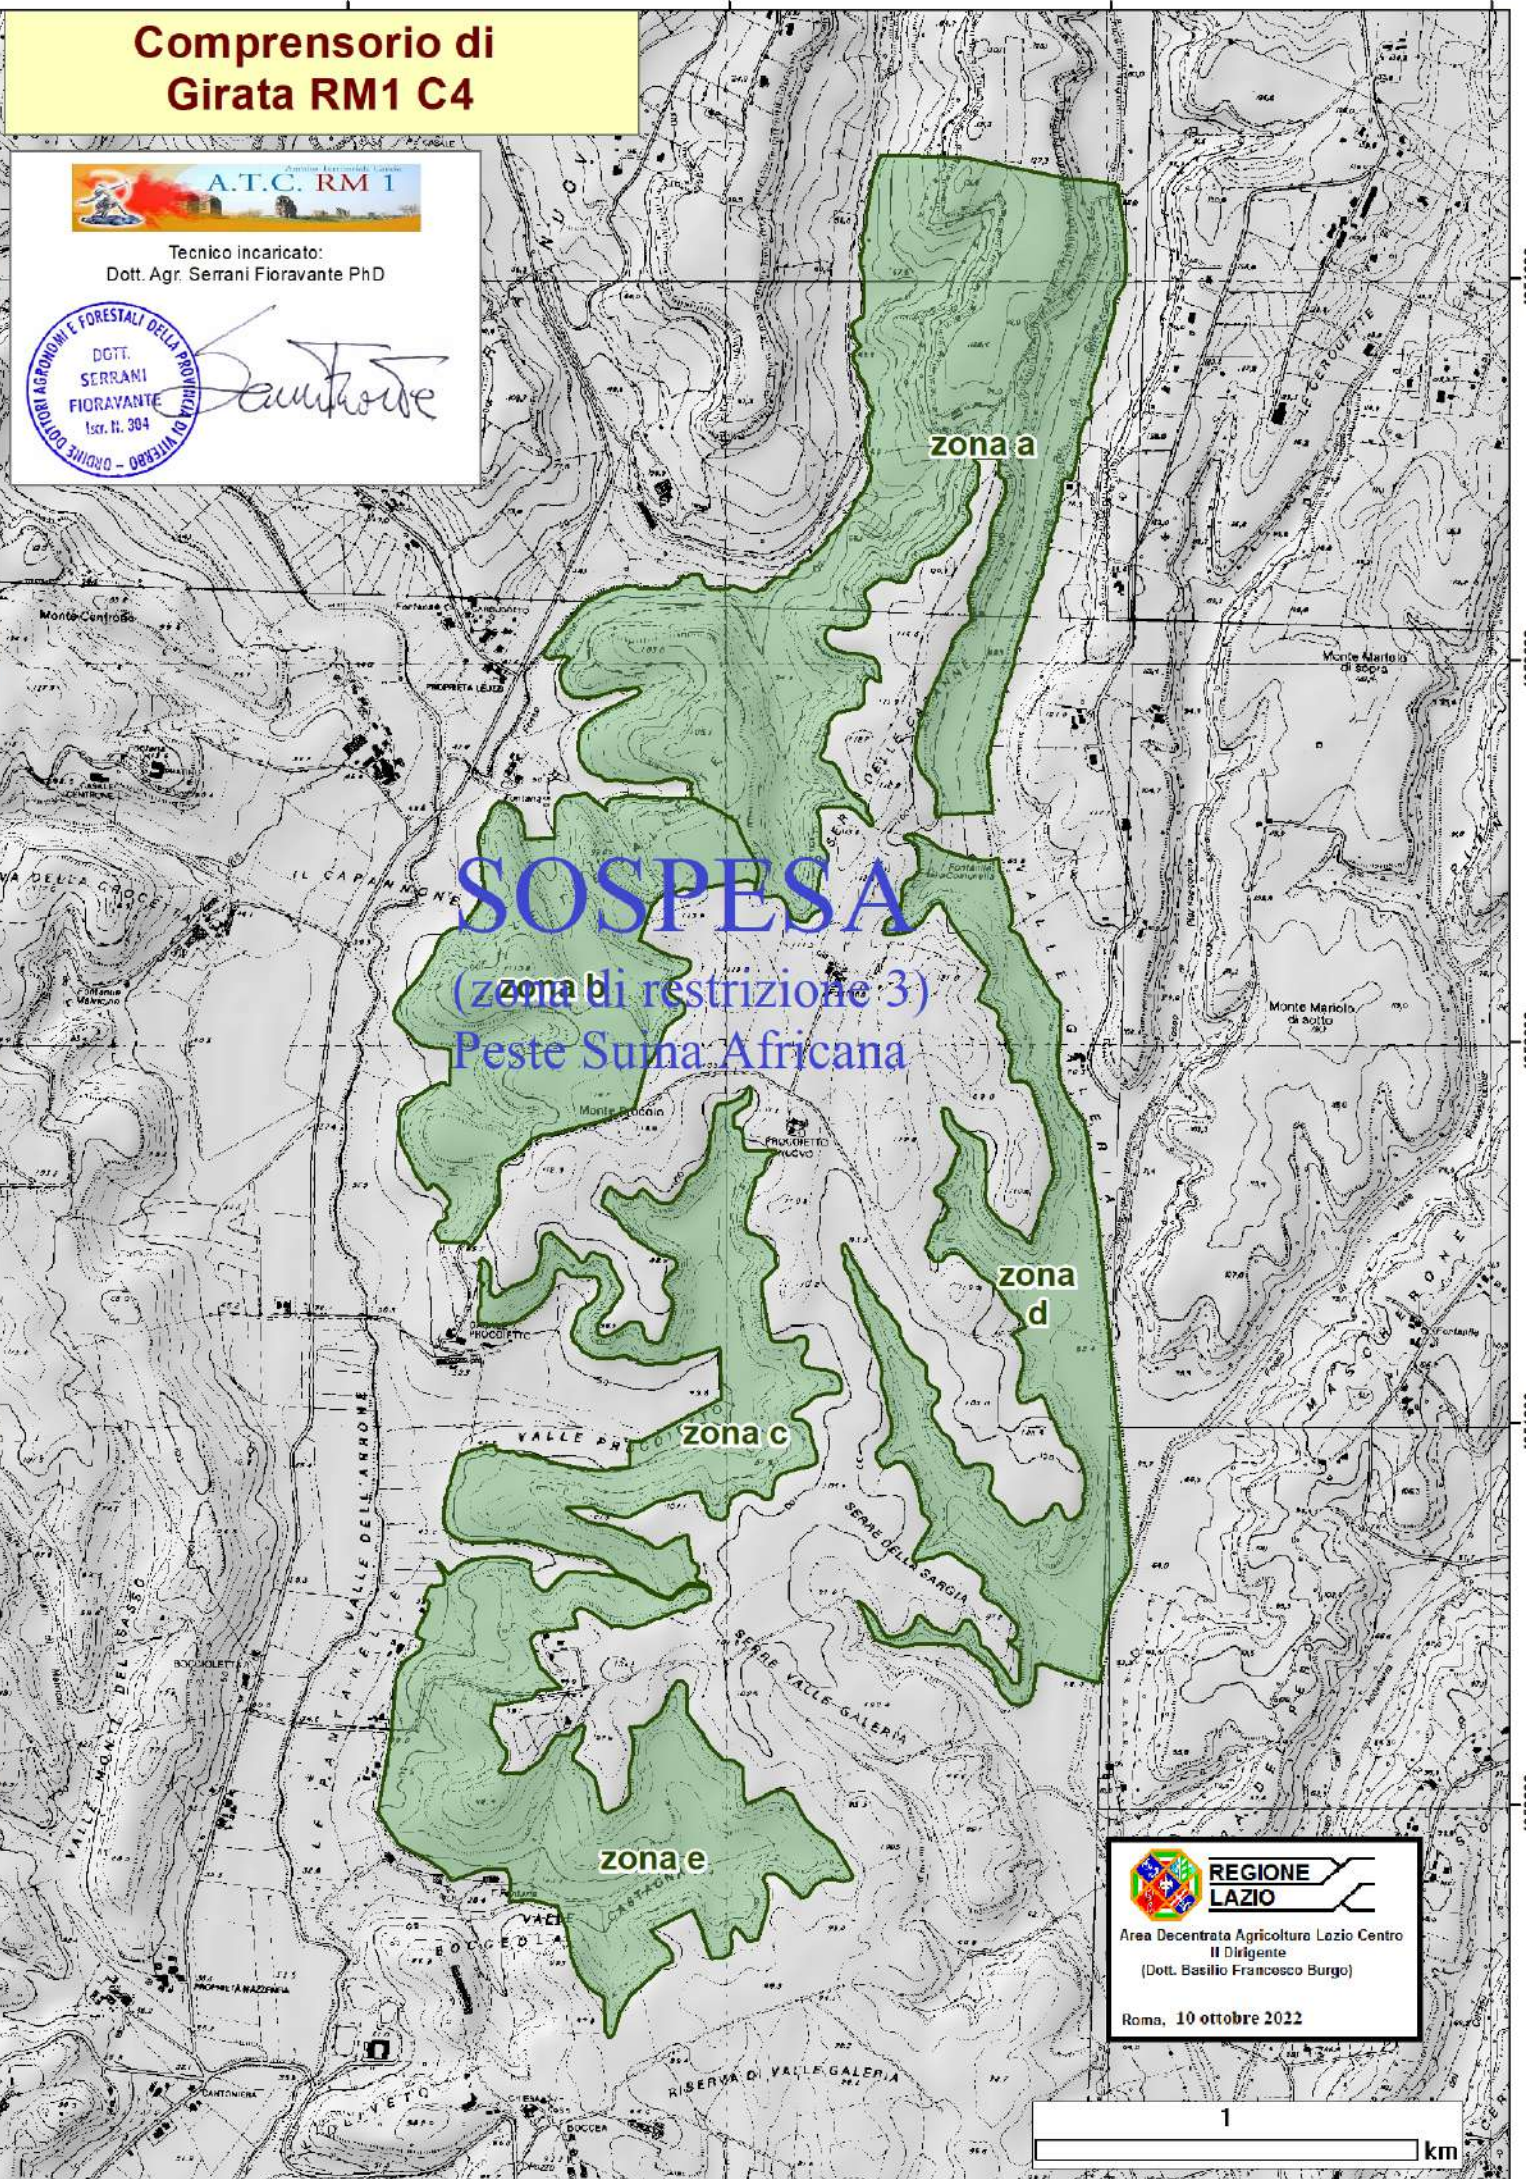

Comprendorio di Girata RM1 C4

Tecnico incaricato:
Dott. Agr. Serrani Fioravante PhD

Serrani Fioravante

SOSPESA
(zona di restrizione 3)
Peste Suma Africana

zona a

zona d

zona c

zona e

 **REGIONE LAZIO**
Area Decentrata Agricoltura Lazio Centro
Il Dirigente
(Dott. Basilio Francesco Burgo)
Roma, 10 ottobre 2022