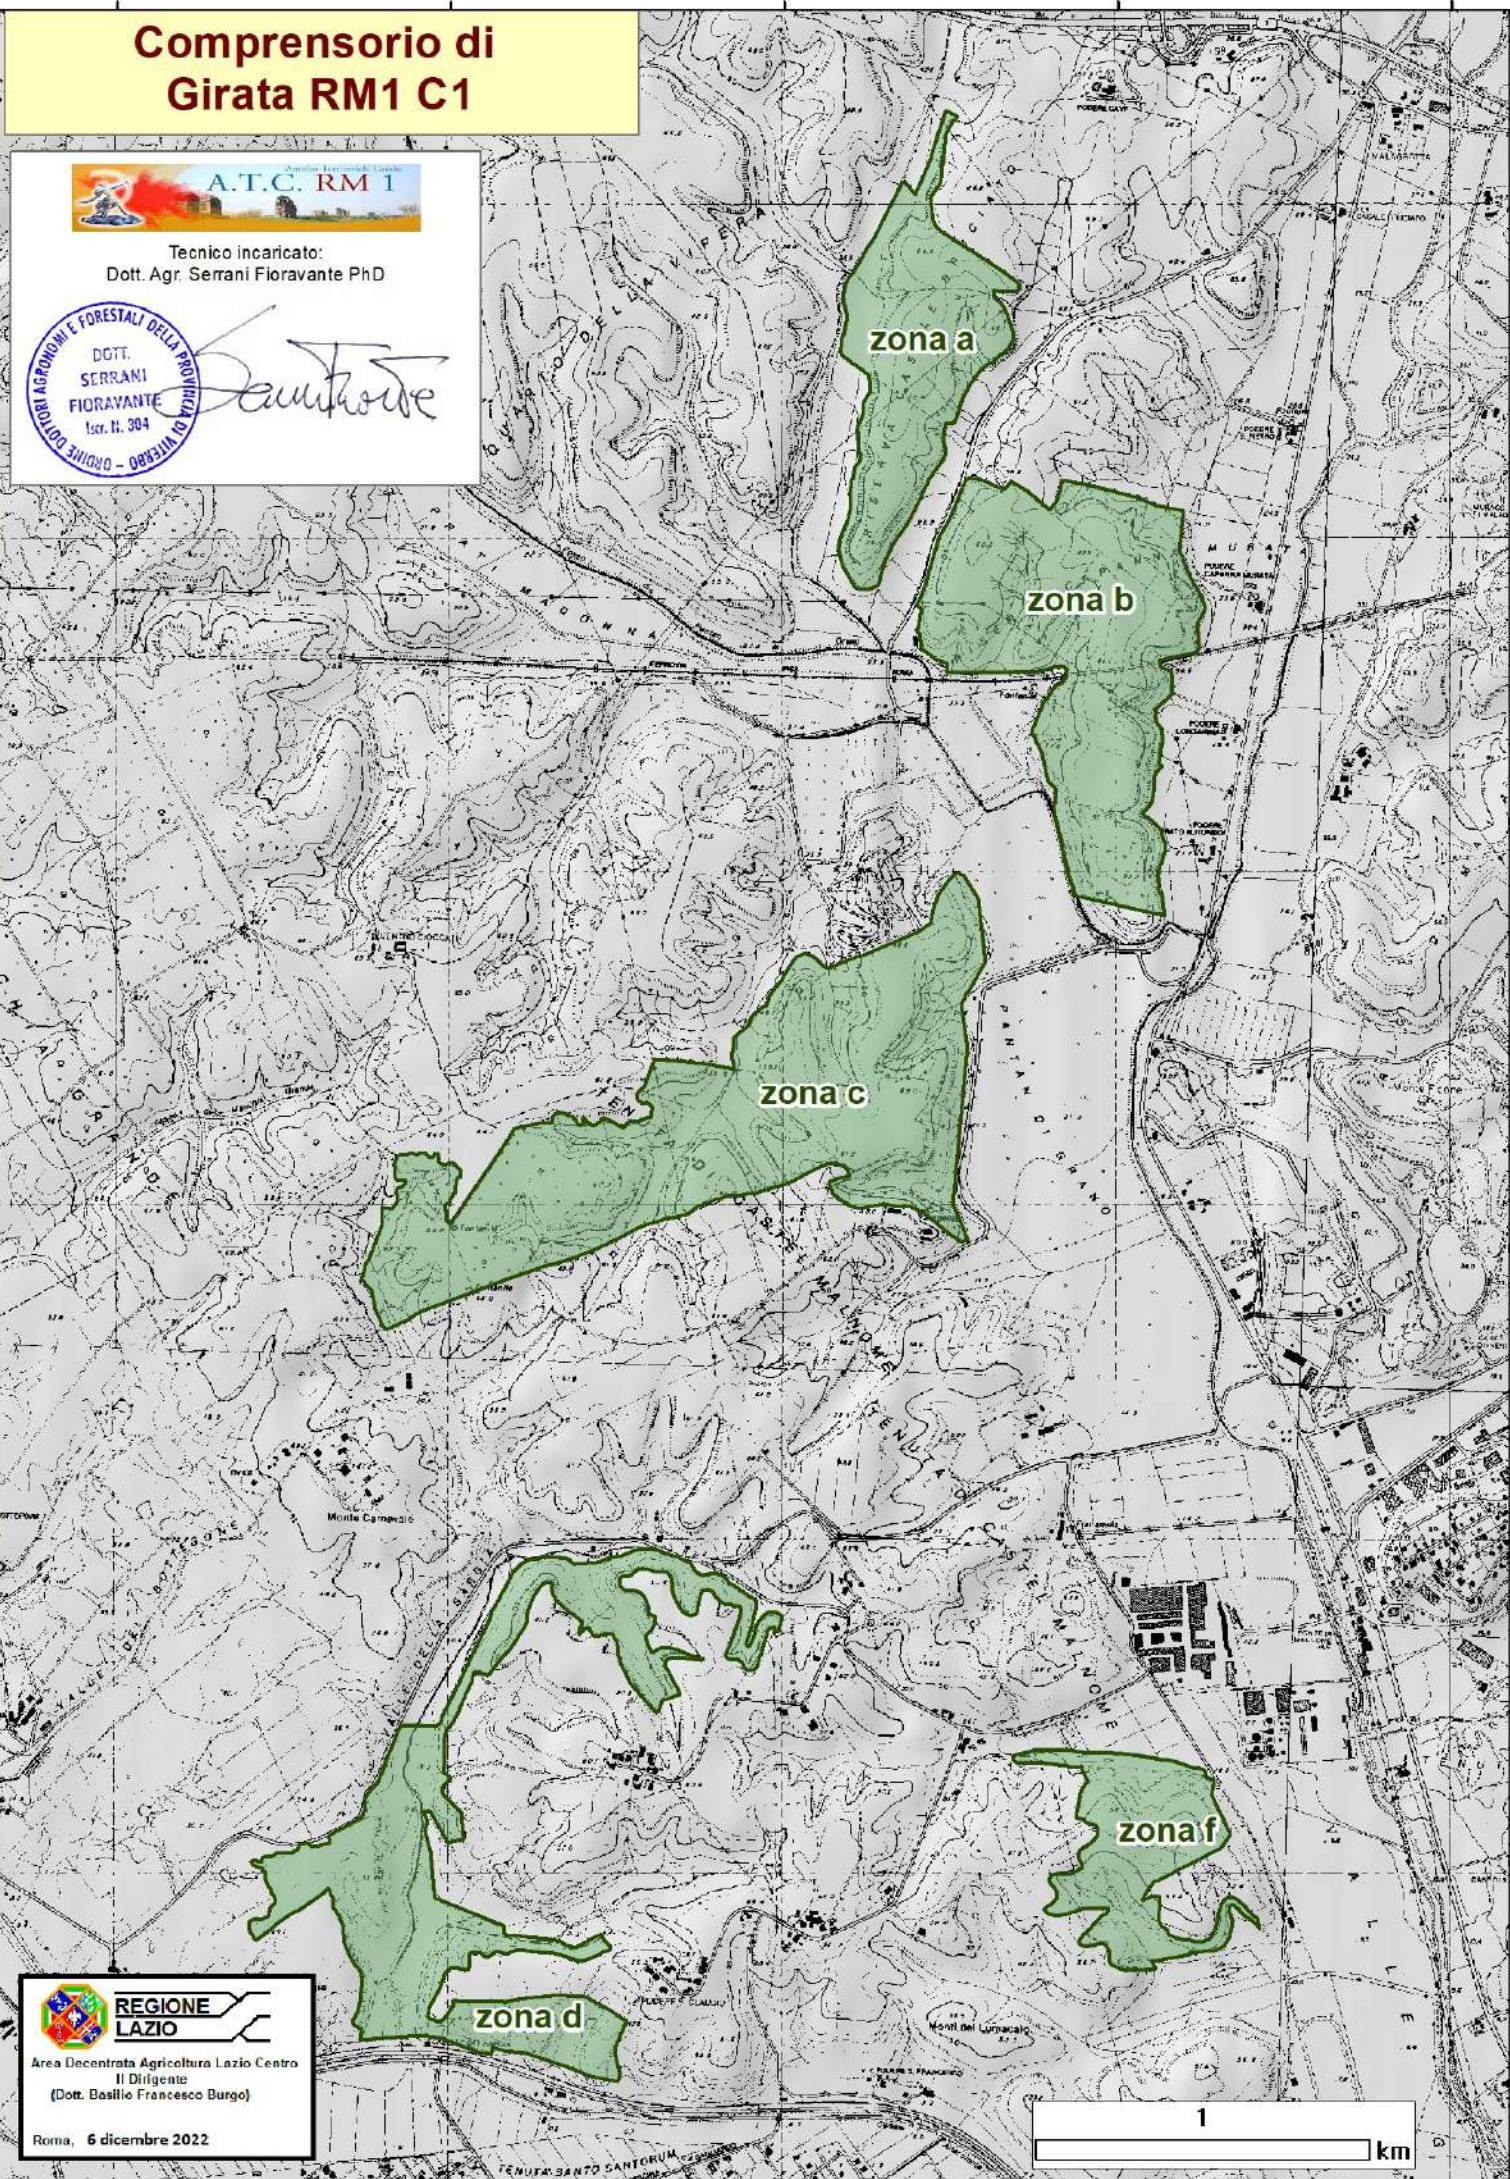

# Comprendorio di Girata RM1 C1

Tecnico incaricato:  
Dott. Agr. Serrani Fioravante PhD

*Serrani Fioravante*

 **REGIONE LAZIO**  
Area Decentrata Agricoltura Lazio Centro  
Il Dirigente  
(Dott. Basilio Francesco Burgo)  
Roma, 6 dicembre 2022