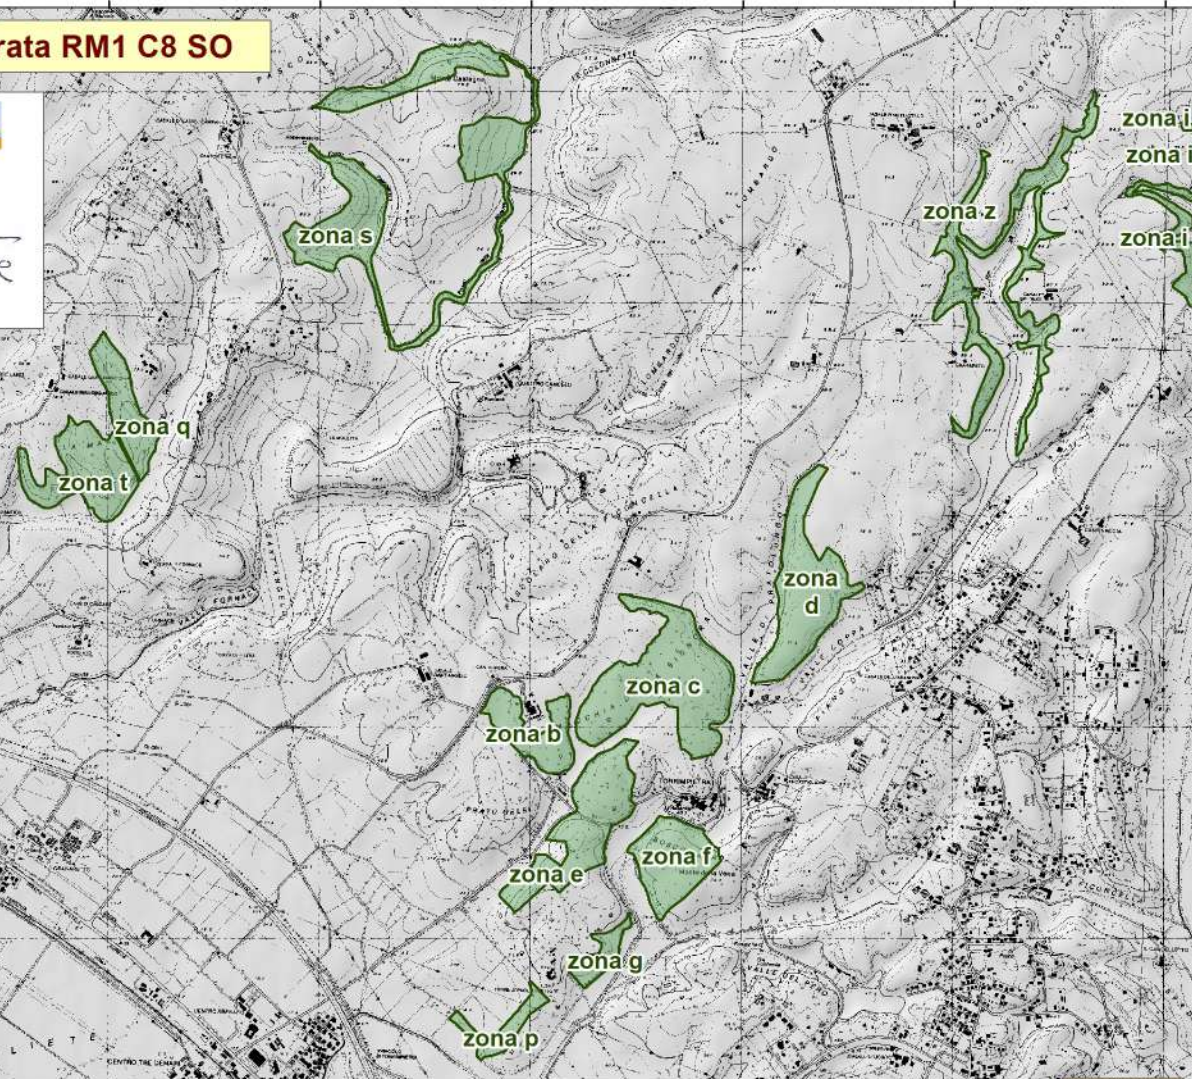

# Comprensorio di Girata RM1 C8 SO

Tecnico incaricato:  
Dott. Agr. Serrani Fioravante PhD

*Serrani Fioravante*

**REGIONE LAZIO**  
Area Decentrata Agricoltura Lazio Centro  
Il Dirigente  
(Dott. Basilio Francesco Biagio)  
Roma, 6 dicembre 2022

[CGS WGS84 UTM 32N  
274200]