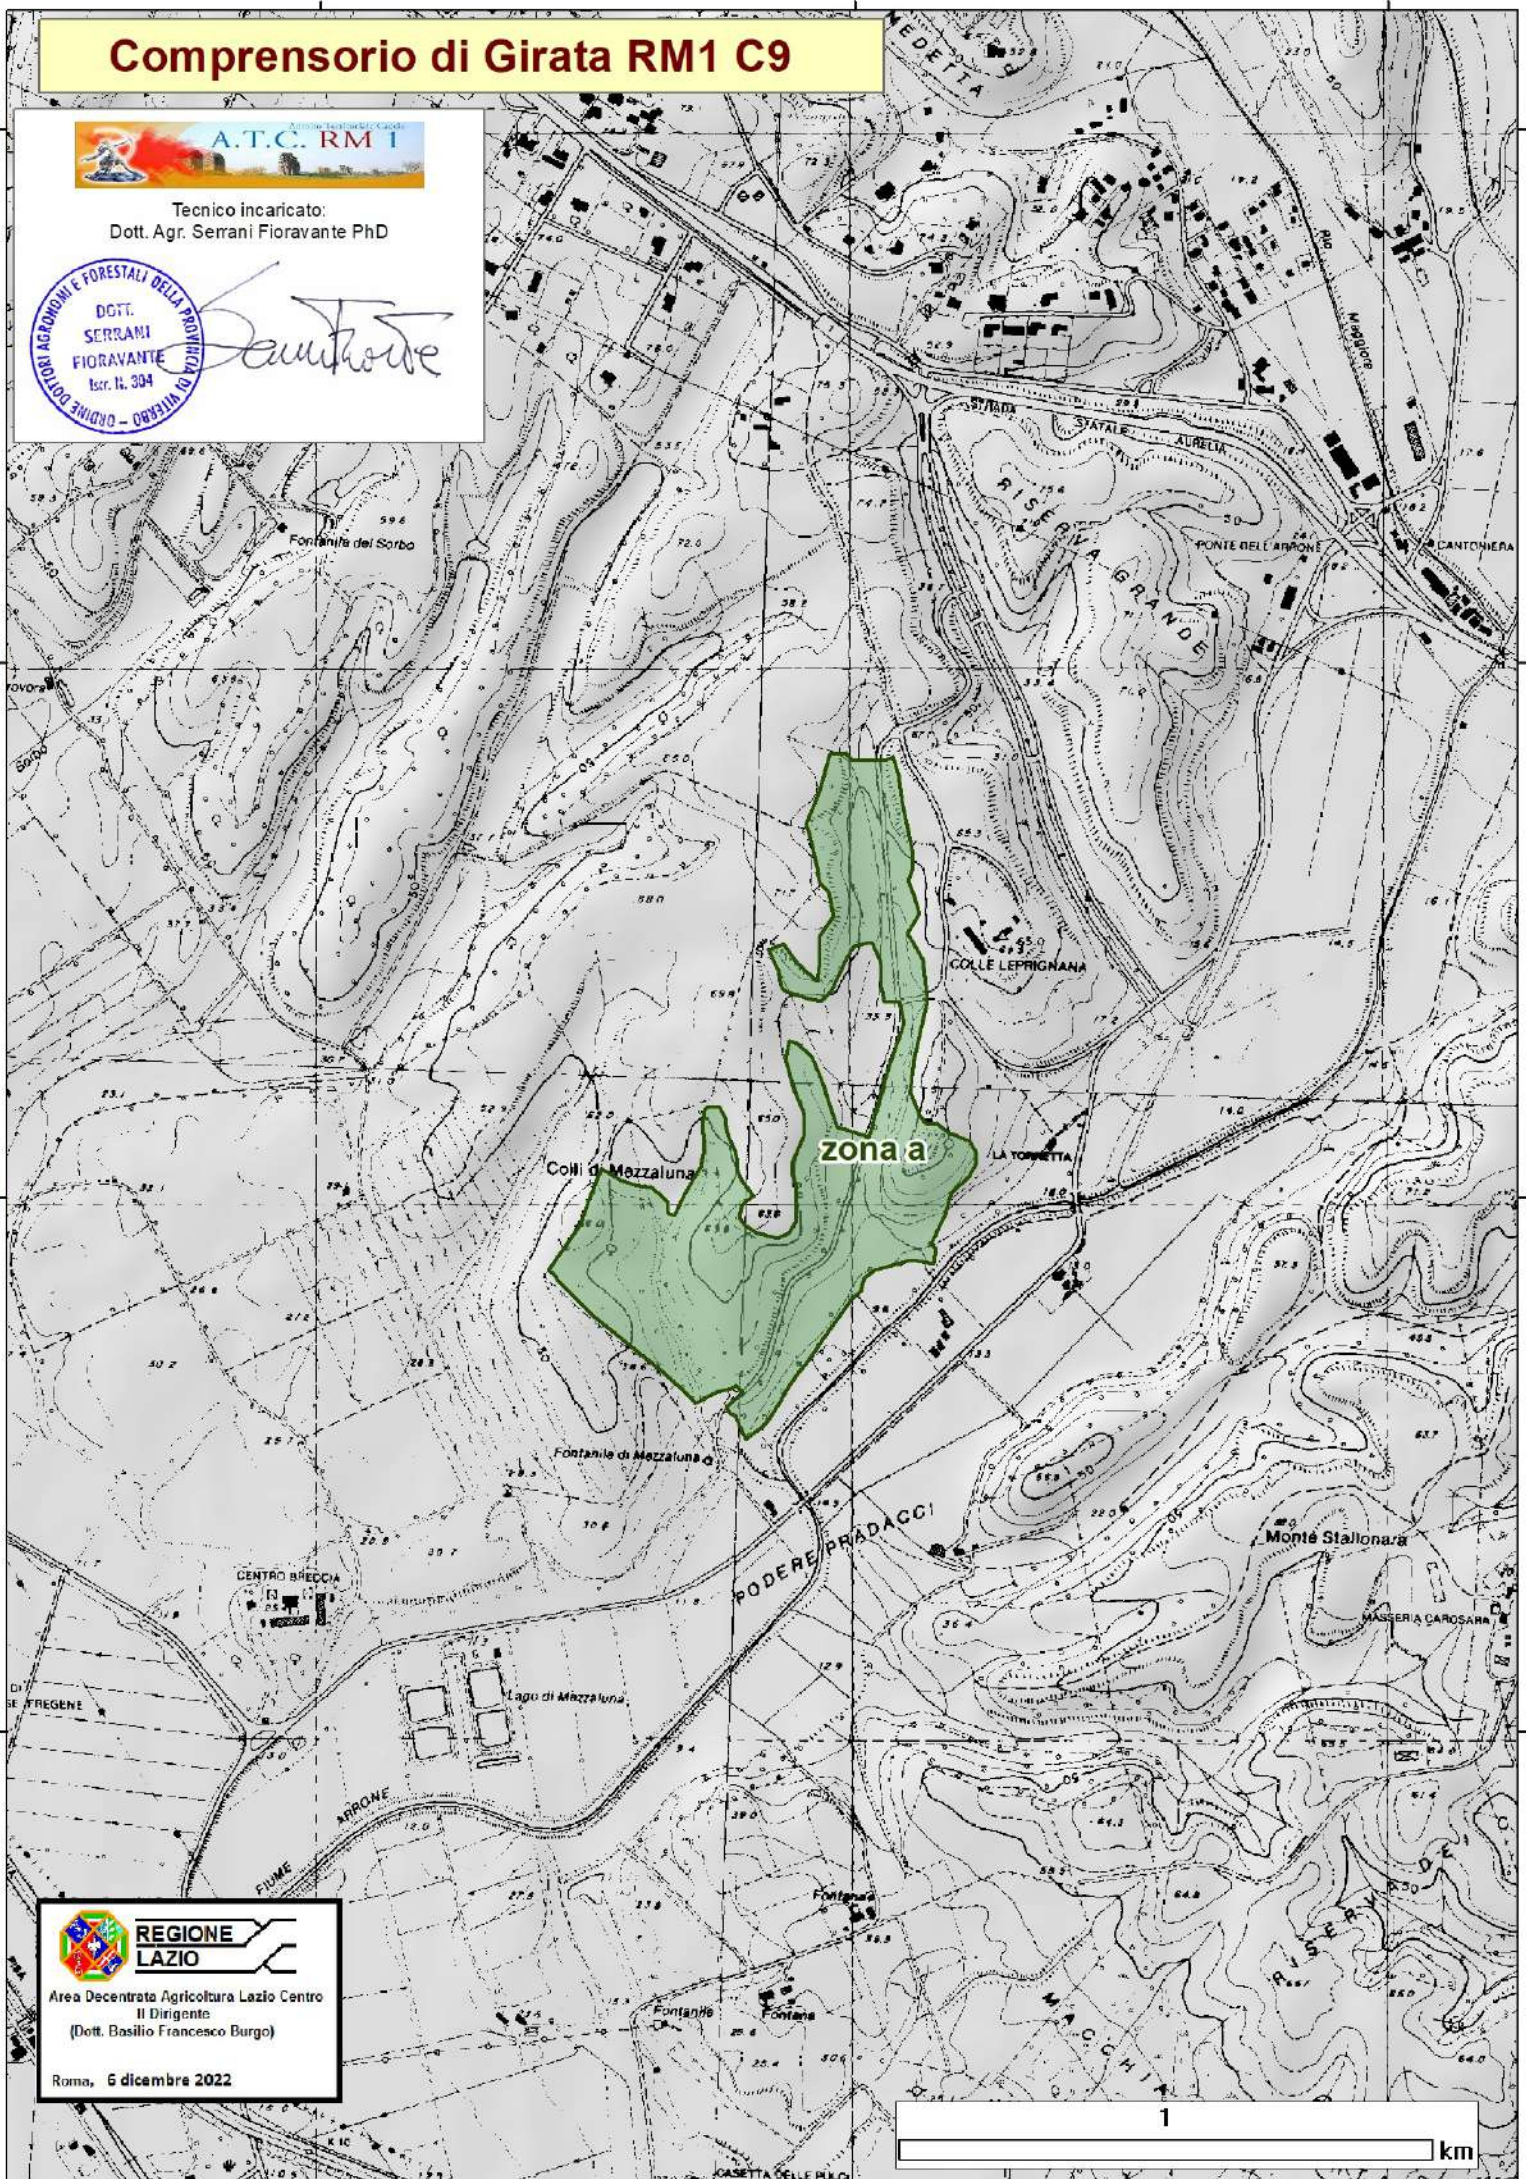

# Comprensorio di Girata RM1 C9

Tecnico incaricato:  
Dott. Agr. Serrani Fioravante PhD

*Serrani Fioravante*

zona a

Colli di Mazzaluna

COLLE LEPRIGNANA

LA TORNETTA

RODERE PRADACCI

Monte Stallonara

**REGIONE LAZIO**  
 Area Decentrata Agricoltura Lazio Centro  
 Il Dirigente  
 (Dott. Basilio Francesco Burgo)  
 Roma, 6 dicembre 2022